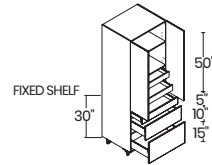

**2 DOORS / 3 DRAWERS /
2 INNER DRAWERS**

VANILLA WHITE
30" | Model # TB3D302494.512 - WS
OMSID: 310353929

GRAY
30" | Model # TB3D302494.512 - GS
OMSID: 310407270