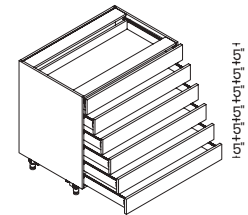

6 DRAWERS

VANILLA WHITE
15" | Model # B6D15 - WS
OMSID: 310367997
18" | Model # B6D18 - WS
OMSID: 310367998
24" | Model # B6D24 - WS
OMSID: 310368000
30" | Model # B6D30 - WS
OMSID: 310368001
36" | Model # B6D36 - WS
OMSID: 310367999

GRAY
15" | Model # B6D15 - GS
OMSID: 310369545
18" | Model # B6D18 - GS
OMSID: 310369546
24" | Model # B6D24 - GS
OMSID: 310369548
30" | Model # B6D30 - GS
OMSID: 310369549
36" | Model # B6D36 - GS
OMSID: 310369547