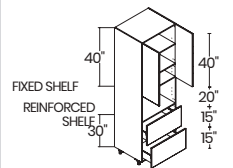

MICROWAVE¹
2 DOORS / 2 DRAWERS

VANILLA WHITE
30" | Model # TM2D3094.5 - WS
OMSID: 310361056

GRAY
30" | Model # TM2D3094.5 - GS
OMSID: 310410380

APPLIANCE CUT-OUT SIZE 28-1/2"W x 18-1/2"H. USE FILLER IF REQUIRED.