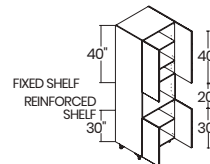

MICROWAVE¹
4 DOORS

VANILLA WHITE
30" | Model # TM3094.5 - WS
OMSID: 310360896

GRAY
30" | Model # TM3094.5 - GS
OMSID: 310410313

APPLIANCE CUT-OUT SIZE 28-1/2"W x 18-1/2"H. USE FILLER IF REQUIRED.