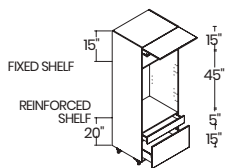

MICRO/WALL OVEN² 1 LIFT-UP / 2 DRAWERS

VANILLA WHITE
30" | Model # TMOL2D3084.5 - WS
OMSID: 310361792

GRAY
30" | Model # TMOL2D3084.5 - GS
OMSID: 310411244

APPLIANCE CUT-OUT SIZE 28-1/2"W x 43-1/2"H. USE FILLER IF REQUIRED.