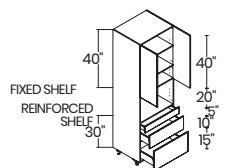

MICROWAVE¹
2 DOORS / 3 DRAWERS

VANILLA WHITE
30" | Model # TM3D3094.5 - WS
OMSID: 310361161

GRAY
30" | Model # TM3D3094.5 - GS
OMSID: 310410491

APPLIANCE CUT-OUT SIZE 28-1/2"W x 18-1/2"H. USE FILLER IF REQUIRED.