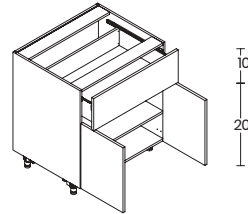

2 DOORS

VANILLA WHITE
30" | Model # B30A - WS
OMSID: 310367839
36" | Model # B36A - WS
OMSID: 310367840

GRAY
30" | Model # B30A - GS
OMSID: 310369417
36" | Model # B36A - GS
OMSID: 310369418