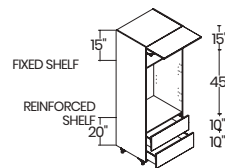

MICRO/WALL OVEN² 1 LIFT-UP / 2 DRAWERS

VANILLA WHITE
30" | Model # TMOL2DA3084.5(L/R) - WS
OMSID: 310361864

GRAY
30" | Model # TMOL2DA3084.5(L/R) - GS
OMSID: 310411277

APPLIANCE CUT-OUT SIZE 28-1/2"W x 43-1/2"H. USE FILLER IF REQUIRED.