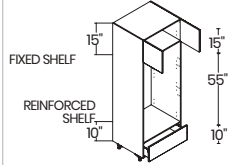

DOUBLE OVEN³
2 DOORS / 1 DRAWER

VANILLA WHITE
30" | Model # TDOA3084.5 - WS
OMSID: 310362111

GRAY
30" | Model # TDOA3084.5 - GS
OMSID: 310411500

APPLIANCE CUT-OUT SIZE 28-1/2"W x 53-1/2"H. USE FILLER IF REQUIRED.