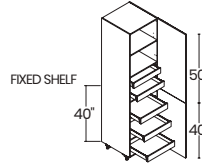

**TOP TALL DOOR /
5 INNER DRAWERS**

VANILLA WHITE
15" | Model # TT50152494.515 - WS
OMSID: 310359409
18" | Model # TT50182494.515 - WS
OMSID: 310359412
24" | Model # TT50242494.515 - WS
OMSID: 310359413

GRAY
15" | Model # TT50152494.515 - GS
OMSID: 310410008
18" | Model # TT50182494.515 - GS
OMSID: 310410009
24" | Model # TT50242494.515 - GS
OMSID: 310410010