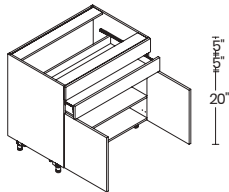

2 DOORS / 1 DRAWER /
1 FIXED DRAWER FRONT

VANILLA WHITE
36" | Model # BCT36BFF - WS
OMSID: 310368233

GRAY
36" | Model # BCT36BFF - GS
OMSID: 310369983