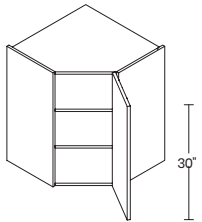

**30" HIGH / 1 DOOR
WALL CORNER CABINET**

VANILLA WHITE

- **30"** | Model # WA2430L/R - WS
  OMSID: 310343657

GRAY

- **30"** | Model # WA2430L/R - GS
  OMSID: 310371610