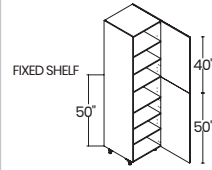

**BOTTOM TALL DOOR /
6 SHELVES**

VANILLA WHITE
15" | Model # TT40152494.5 - WS
OMSID: 310357671
18" | Model # TT40182494.5 - WS
OMSID: 310357673
24" | Model # TT40242494.5 - WS
OMSID: 310357674

GRAY
15" | Model # TT40152494.5 - GS
OMSID: 310408176
18" | Model # TT40182494.5 - GS
OMSID: 310408178
24" | Model # TT40242494.5 - GS
OMSID: 310408180