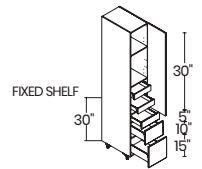

**1 DOOR / 3 DRAWERS /
2 INNER DRAWERS**

VANILLA WHITE
15" | Model # TB3D152494.512 - WS
OMSID: 310353884

GRAY
15" | Model # TB3D152494.512 - GS
OMSID: 310407223