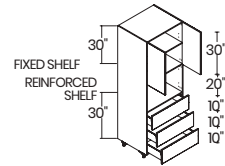

MICROWAVE¹ 2 DOORS / 3 DRAWERS

VANILLA WHITE
30" | Model # TM3DA3084.5(L/R) - WS
OMSID: 310361244

GRAY
30" | Model # TM3DA3084.5(L/R) - GS
OMSID: 310424294

APPLIANCE CUT-OUT SIZE 28-1/2"W x 18-1/2"H. USE FILLER IF REQUIRED.