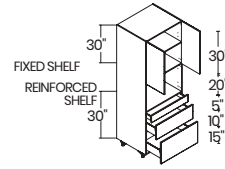

MICROWAVE¹ 2 DOORS / 2 DRAWERS

VANILLA WHITE
30" | Model # TM3D3084.5(L/R) - WS
OMSID: 310361160

GRAY
30" | Model # TM3D3084.5(L/R) - GS
OMSID: 310410490

APPLIANCE CUT-OUT SIZE 28-1/2"W x 18-1/2"H. USE FILLER IF REQUIRED.