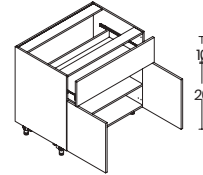

# COOKTOP CABINETS

2 DOORS /  
1 FIXED DRAWER FRONT

**VANILLA WHITE**  
36" | Model # BCT36FF - WS  
OMSID: 310368227

**GRAY**  
36" | Model # BCT36FF - GS  
OMSID: 310369976

2 DOORS / 1 DRAWER

**VANILLA WHITE**  
24" | Model # BCT36A - WS  
OMSID: 310368229