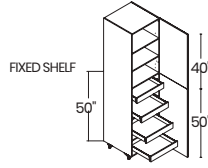

**BOTTOM TALL DOOR /
4 INNER DRAWERS**

VANILLA WHITE
15" | Model # TT40152494.514 - WS
OMSID: 310424040
18" | Model # TT40182494.514 - WS
OMSID: 310424041
24" | Model # TT40242494.514 - WS
OMSID: 310424042

GRAY
15" | Model # TT40152494.5 - GS
OMSID: 310407447
18" | Model # TT40182494.5 - GS
OMSID: 310407448
24" | Model # TT40242494.5 - GS
OMSID: 310407449