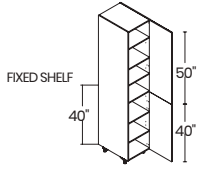

**TOP TALL DOOR /
6 SHELVES**

VANILLA WHITE
15" | Model # TT50152494.5 - WS
OMSID: 310424065
18" | Model # TT50182494.5 - WS
OMSID: 310424066
24" | Model # TT50242494.5 - WS
OMSID: 310424067

GRAY
15" | Model # TT50152494.5 - GS
OMSID: 310408904
18" | Model # TT50182494.5 - GS
OMSID: 310408905
24" | Model # TT50242494.5 - GS
OMSID: 310408906