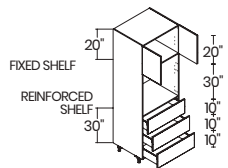

SINGLE OVEN⁴
2 DOORS / 3 DRAWERS

VANILLA WHITE
30" | Model # TO3DA3084.5 - WS
OMSID: 310361735

GRAY
30" | Model # TO3DA3084.5 - GS
OMSID: 310410814

APPLIANCE CUT-OUT SIZE 28-1/2"W x 28-1/2"H. USE FILLER IF REQUIRED.