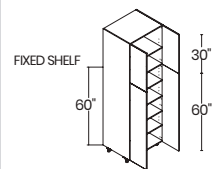

**2 BOTTOM TALL DOORS /
6 SHELVES**

VANILLA WHITE
30" | Model # T302494.5 - WS
OMSID: 310356844

GRAY
30" | Model # T302494.5 - GS
OMSID: 310407590