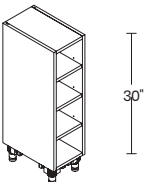

**OPEN SHELF
WITH LEGS**

VANILLA WHITE
9" | Model # BOS9 - WS
OMSID: 310368256

GRAY
9" | Model # BOS9 - GS
OMSID: 310370001