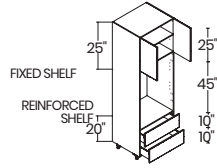

MICRO/WALL OVEN²
2 DOORS / 2 DRAWERS

VANILLA WHITE
30" | Model # TMO2DA3094.5 - WS
OMSID: 310360076

GRAY
30" | Model # TMO2DA3094.5 - GS
OMSID: 310410175

APPLIANCE CUT-OUT SIZE 28-1/2"W x 43-1/2"H. USE FILLER IF REQUIRED.