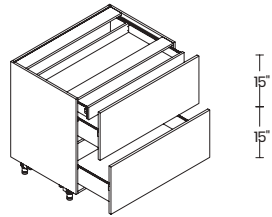

**2 DRAWERS /
1 INNER DRAWER**

1. **VANILLA WHITE**
2. **15"** | Model # B2D15I1 - WS
     OMSID: 310367881
   - **18"** | Model # B2D18I1 - WS
     OMSID: 310367882
   - **24"** | Model # B2D24I1 - WS
     OMSID: 310367884
   - **30"** | Model # B2D30I1 - WS
     OMSID: 310367885
   - **36"** | Model # B2D36I1 - WS
     OMSID: 310367883

1. **GRAY**
2. **15"** | Model # B2D15I1 - GS
     OMSID: 310369459
   - **18"** | Model # B2D18I1 - GS
     OMSID: 310369460
   - **24"** | Model # B2D24I1 - GS
     OMSID: 310369462
   - **30"** | Model # B2D30I1 - GS
     OMSID: 310369463
   - **36"** | Model # B2D36I1 - GS
     OMSID: 310369461