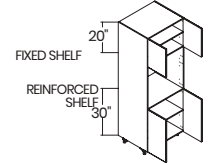

SINGLE OVEN⁴
4 DOORS

VANILLA WHITE
30" | Model # TO3084.5 - WS
OMSID: 310361349

GRAY
30" | Model # TO3084.5 - GS
OMSID: 310410642

APPLIANCE CUT-OUT SIZE 28-1/2"W x 28-1/2"H. USE FILLER IF REQUIRED.