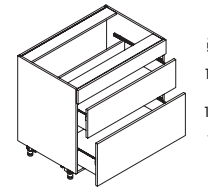

2 DRAWERS /
1 FIXED DRAWER FRONT

VANILLA WHITE
36" | Model # BCT3D36FF - WS
OMSID: 310368239

GRAY
36" | Model # BCT3D36FF - GS
OMSID: 310369990