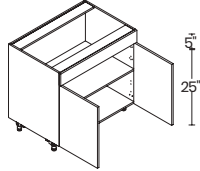

COOKTOP CABINETS

2 DOORS /
1 FIXED DRAWER FRONT

VANILLA WHITE
36" | Model # BCT36FF - WS
OMSID: 310368227

GRAY
36" | Model # BCT36FF - GS
OMSID: 310369976