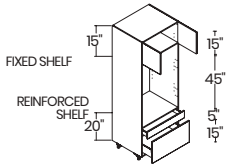

MICRO/WALL OVEN² 2 DOORS / 2 DRAWERS

VANILLA WHITE
30" | Model # TMO2D3084.5 - WS
OMSID: 310359876

GRAY
30" | Model # TMO2D3084.5 - GS
OMSID: 310410127

APPLIANCE CUT-OUT SIZE 28-1/2"W x 43-1/2"H. USE FILLER IF REQUIRED.