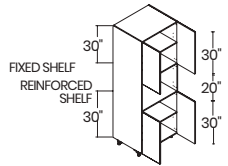

MICROWAVE¹ 4 DOORS

VANILLA WHITE
30" | Model # TM3084.5 - WS
OMSID: 310360895

GRAY
30" | Model # TM3084.5 - GS
OMSID: 310410312

APPLIANCE CUT-OUT SIZE 28-1/2"W x 18-1/2"H. USE FILLER IF REQUIRED.