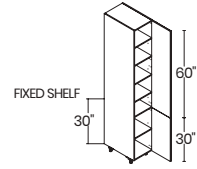

**TOP TALL DOOR /
6 SHELVES**

VANILLA WHITE
15" | Model # TT60152494.5 - WS
OMSID: 310362135

GRAY
15" | Model # TT60152494.5 - GS
OMSID: 310411224