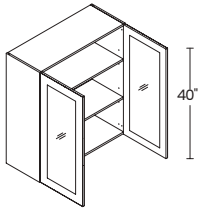

40" HIGH / 2 FROSTED GLASS DOORS

1. **VANILLA WHITE**
2. **30"** | Model # WG3040 - WS
     OMSID: 310343315
   - **36"** | Model # WG3640 - WS
     OMSID: 310343317

1. **GRAY**
2. **30"** | Model # WG3040 - GS
     OMSID: 310371554
   - **36"** | Model # WG3640 - GS
     OMSID: 310371555

Glass shelves may be purchased separately.