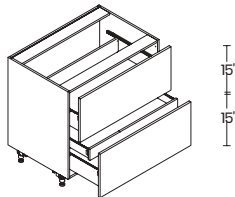

2 DRAWERS / 1 INNER DRAWER

VANILLA WHITE
36" | Model # BCT2D3611 - WS
OMSID: 310368238

GRAY
36" | Model # BCT2D3611 - GS
OMSID: 310369987