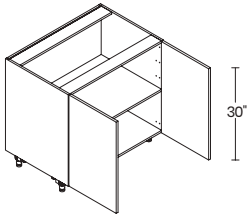

2 DOORS

VANILLA WHITE
24" | Model # B24-2FH - WS
OMSID: 310367938
30" | Model # B30FH - WS
OMSID: 310367939
36" | Model # B36FH - WS
OMSID: 310367940

GRAY
24" | Model # B24-2FH - GS
OMSID: 310369508
30" | Model # B30FH - GS
OMSID: 310369509
36" | Model # B36FH - GS
OMSID: 310369510