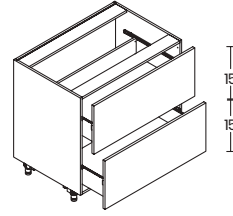

2 DRAWERS

1. **VANILLA WHITE**
2. **15"** | Model # B2D15 - WS
     OMSID: 310367901
   - **18"** | Model # B2D18 - WS
     OMSID: 310367902
   - **24"** | Model # B2D24 - WS
     OMSID: 310367904
   - **30"** | Model # B2D30 - WS
     OMSID: 310367905
   - **36"** | Model # B2D36 - WS
     OMSID: 310367903

1. **GRAY**
2. **15"** | Model # B2D15 - GS
     OMSID: 310369477
   - **18"** | Model # B2D18 - GS
     OMSID: 310369478
   - **24"** | Model # B2D24 - GS
     OMSID: 310369480
   - **30"** | Model # B2D30 - GS
     OMSID: 310369481
   - **36"** | Model # B2D36 - GS
     OMSID: 310369479