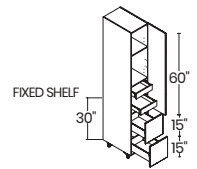

**1 DOOR / 2 DRAWERS /
2 INNER DRAWERS**

VANILLA WHITE
15" | Model # TB2D152494.512 - WS
OMSID: 310353754

GRAY
15" | Model # TB2D152494.512 - GS
OMSID: 310407075