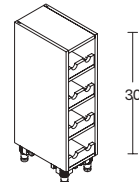

**OPEN SHELF  
WITH LEGS**

**VANILLA WHITE**  
**9"** | Model # BOS9 - WS  
 OMSID: 310368256

**GRAY**  
**9"** | Model # BOS9 - GS  
 OMSID: 310370001

**BASE WINE CABINET  
WITH LEGS**

**VANILLA WHITE**  
**9"** | Model # BWR9 - WS  
 OMSID: 310368260