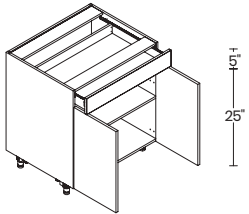

2 DOORS / 1 DRAWER

VANILLA WHITE
30" | Model # B30 - WS
OMSID: 310367852
36" | Model # B36 - WS
OMSID: 310367853

GRAY
30" | Model # B30 - GS
OMSID: 310369430
36" | Model # B36 - GS
OMSID: 310369431