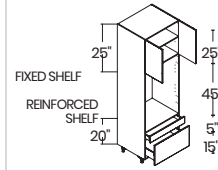

MICRO/WALL OVEN²
2 DOORS / 2 DRAWERS

VANILLA WHITE
30" | Model # TMO2D3094.5 - WS
OMSID: 310359877

GRAY
30" | Model # TMO2D3094.5 - GS
OMSID: 310410128

APPLIANCE CUT-OUT SIZE 28-1/2"W x 43-1/2"H. USE FILLER IF REQUIRED.