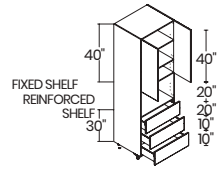

MICROWAVE¹
2 DOORS / 3 DRAWERS

VANILLA WHITE
30" | Model # TM3DA3094.5 - WS
OMSID: 310361245

GRAY
30" | Model # TM3DA3094.5 - GS
OMSID: 310424300

APPLIANCE CUT-OUT SIZE 28-1/2"W x 18-1/2"H. USE FILLER IF REQUIRED.