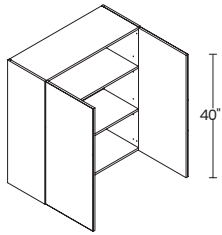

40" HIGH 2 DOORS

1. **VANILLA WHITE**
2. **24"** | Model # W2440-2 - WS
     OMSID: 310342728
   - **30"** | Model # W3040 - WS
     OMSID: 310342725
   - **36"** | Model # W3640 - WS
     OMSID: 310342726

1. **GRAY**
2. **24"** | Model # W2440-2 - GS
     OMSID: 310371533
   - **30"** | Model # W3040 - GS
     OMSID: 310371530
   - **36"** | Model # W3640 - GS
     OMSID: 310371531