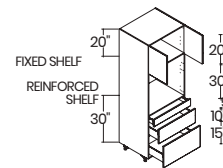

SINGLE OVEN⁴
2 DOORS / 3 DRAWERS

VANILLA WHITE
30" | Model # TO3D3084.5 - WS
OMSID: 310361580

GRAY
30" | Model # TO3D3084.5 - GS
OMSID: 310410749

APPLIANCE CUT-OUT SIZE 28-1/2"W x 28-1/2"H. USE FILLER IF REQUIRED.