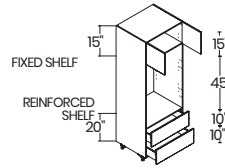

MICRO/WALL OVEN² 2 DOORS / 2 DRAWERS

VANILLA WHITE
30" | Model # TMO2DA3084.5(L/R) - WS
OMSID: 310360075

GRAY
30" | Model # TMO2DA3084.5(L/R) - GS
OMSID: 310410174

APPLIANCE CUT-OUT SIZE 28-1/2"W x 43-1/2"H. USE FILLER IF REQUIRED.