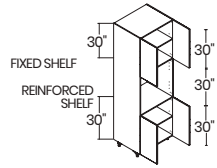

SINGLE OVEN⁴
4 DOORS

VANILLA WHITE
30" | Model # TO3094.5 - WS
OMSID: 310361350

GRAY
30" | Model # TO3094.5 - GS
OMSID: 310410643

APPLIANCE CUT-OUT SIZE 28-1/2"W x 28-1/2"H. USE FILLER IF REQUIRED.