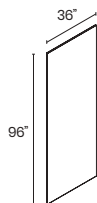

**BASE CABINET COVER PANEL 26"**

Including height of toe-kick

VANILLA WHITE PAINTED: 5/8 x 36"   CP2636 - WS OMSID: 310412390	VANILLA WHITE MELAMINE: 5/8 x 36"   MCP2636 - WS OMSID: 310412519
GRAY PAINTED: 5/8 x 36"   CP2636 - GS OMSID: 310411941	GRAY MELAMINE: 5/8 x 36"   MCP2636 - GS OMSID: 310412070