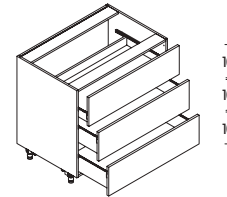

COOKTOP CABINETS

VANILLA WHITE
36" | Model # BCT36FF - WS
OMSID: 310368227

GRAY
36" | Model # BCT36FF - GS
OMSID: 310369976

VANILLA WHITE
24" | Model # BCT36A - WS
OMSID: 310368229

GRAY
36" | Model # BCT36A - GS
OMSID: 310369978

VANILLA WHITE
36" | Model # BCT36BFF - WS
OMSID: 310368233

GRAY
36" | Model # BCT36BFF - GS
OMSID: 310369983

VANILLA WHITE
36" | Model # BCT3D36FF - WS
OMSID: 310368239

GRAY
36" | Model # BCT3D36FF - GS
OMSID: 310369990

VANILLA WHITE
36" | Model # BCT2D3611 - WS
OMSID: 310368238

GRAY
36" | Model # BCT2D3611 - GS
OMSID: 310369987

3 DRAWERS

VANILLA WHITE
36" | Model # BCT3D36A - WS
OMSID: 310368243

GRAY
36" | Model # BCT3D36A - GS
OMSID: 310369992

MICROWAVE CABINET

VANILLA WHITE
36" | Model # BCT4D36FF - WS
OMSID: 310368246

GRAY
36" | Model # BCT4D36FF - GS
OMSID: 310369993

VANILLA WHITE
30" | Model # BMW30 - WS
OMSID: 310368221

GRAY
30" | Model # BMW30 - GS
OMSID: 310369971

Cut out size: 28½" wide x 17" high. Filler can be cut to adjust height opening 17" to 20".