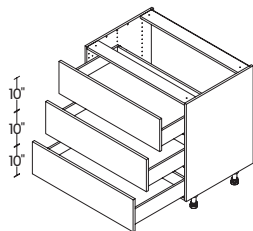

3 DRAWERS

FAIRHOPE GLACIER WHITE
15" | Model # DSB3DA15 - FR
OMSID: 317866391
18" | Model # DSB3DA18 - FR
OMSID: 317866392
24" | Model # DSB3DA24 - FR
OMSID: 317866394
30" | Model # DSB3DA30 - FR
OMSID: 317866395
36" | Model # DSB3DA36 - FR
OMSID: 317866393

MANCOS GLACIER WHITE
15" | Model # DSB3DA15 - MN
OMSID: 317858024
18" | Model # DSB3DA18 - MN
OMSID: 317858025
24" | Model # DSB3DA24 - MN
OMSID: 317858029
30" | Model # DSB3DA30 - MN
OMSID: 317858030
36" | Model # DSB3DA36 - MN
OMSID: 317858026

CUMBERLAND LIGHT GRAY
15" | Model # DSB3DA15 - CL
OMSID: 317886796
18" | Model # DSB3DA18 - CL
OMSID: 317886797
24" | Model # DSB3DA24 - CL
OMSID: 317886799
30" | Model # DSB3DA30 - CL
OMSID: 317886800
36" | Model # DSB3DA36 - CL
OMSID: 317886798

WALLACE WARM WHITE
15" | Model # DSB3DA15 - WA
OMSID: 317785731
18" | Model # DSB3DA18 - WA
OMSID: 317785732
24" | Model # DSB3DA24 - WA
OMSID: 317785734
30" | Model # DSB3DA30 - WA
OMSID: 317785735
36" | Model # DSB3DA36 - WA
OMSID: 317785733

BRISTOL SLATE GRAY
15" | Model # DSB3DA15 - BR
OMSID: 317921448
18" | Model # DSB3DA18 - BR
OMSID: 317921450
24" | Model # DSB3DA24 - BR
OMSID: 317921452
30" | Model # DSB3DA30 - BR
OMSID: 317921453
36" | Model # DSB3DA36 - BR
OMSID: 317921451