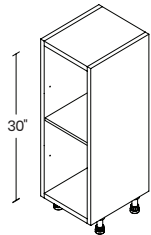

**OPEN SHELF
WITH LEGS**

FAIRHOPE & MANCOS GLACIER WHITE
9" | Model # DSBOS930
OMSID: 317794009

CUMBERLAND LIGHT GRAY
9" | Model # DSBOS930 - CL
OMSID: 317883276

WALLACE WARM WHITE
9" | Model # DSBOS930 - WA
OMSID: 317790674

BRISTOL SLATE GRAY
9" | Model # DSBOS930 - BR
OMSID: 317853570