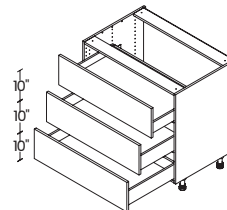

3 DRAWERS

FAIRHOPE GLACIER WHITE
36" | Model # DSBCT3D36A - FR
OMSID: 317873605
MANCOS GLACIER WHITE
36" | Model # DSBCT3D36A - MN
OMSID: 317793416
CUMBERLAND LIGHT GRAY
36" | Model # DSBCT3D36A - CL
OMSID: 317883240

WALLACE WARM WHITE
36" | Model # DSBCT3D36A - WA
OMSID: 317790339
BRISTOL SLATE GRAY
36" | Model # DSBCT3D36A - BR
OMSID: 317853575