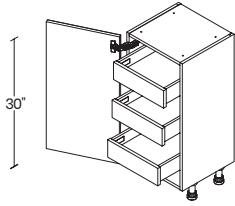

**1 DOOR /
3 INNER DRAWERS**

FAIRHOPE GLACIER WHITE

- **15"** | Model # DSB1514FHI3 - FR
  OMSID: 317866671
- **18"** | Model # DSB1814FHI3 - FR
  OMSID: 317866672
- **24"** | Model # DSB2414FHI3 - FR
  OMSID: 317866673

MANCOS GLACIER WHITE

- **15"** | Model # DSB1514FHI3 - MN
  OMSID: 317861962
- **18"** | Model # DSB1814FHI3 - MN
  OMSID: 317861963
- **24"** | Model # DSB2414FHI3 - MN
  OMSID: 317861964

CUMBERLAND LIGHT GRAY

- **15"** | Model # DSB1514FHI3 - CL
  OMSID: 317889129
- **18"** | Model # DSB1814FHI3 - CL
  OMSID: 317889130
- **24"** | Model # DSB2414FHI3 - CL
  OMSID: 317889131

WALLACE WARM WHITE

- **15"** | Model # DSB1514FHI3 - WA
  OMSID: 317785397
- **18"** | Model # DSB1814FHI3 - WA
  OMSID: 317785398
- **24"** | Model # DSB2414FHI3 - WA
  OMSID: 317785399

BRISTOL SLATE GRAY

- **15"** | Model # DSB1514FHI3 - BR
  OMSID: 317865019
- **18"** | Model # DSB1814FHI3 - BR
  OMSID: 317865020
- **24"** | Model # DSB2414FHI3 - BR
  OMSID: 317865021