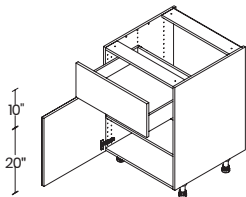

BRISTOL SLATE GRAY

- 15"** | Model # DSB15 - BR
OMSID: 317860610
- 18"** | Model # DSB18 - BR
OMSID: 317860612
- 24"** | Model # DSB24 - BR
OMSID: 317860614

1 DOOR / 1 DRAWER

FAIRHOPE GLACIER WHITE

- 15"** | Model # DSB15A - FR
OMSID: 317865948
- 18"** | Model # DSB18A - FR
OMSID: 317865949
- 24"** | Model # DSB24A - FR
OMSID: 317865951