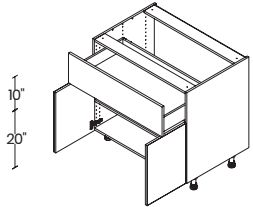

2 DOORS / 1 DRAWER

FAIRHOPE GLACIER WHITE
30" | Model # DSB30A - FR
OMSID: 317865952
36" | Model # DSB36A - FR
OMSID: 317865950

MANCOS GLACIER WHITE
30" | Model # DSB30A - MN
OMSID: 317859718
36" | Model # DSB36A - MN
OMSID: 317859716

CUMBERLAND LIGHT GRAY
30" | Model # DSB30A - CL
OMSID: 317884923
36" | Model # DSB36A - CL
OMSID: 317884920

WALLACE WARM WHITE
30" | Model # DSB30A - WA
OMSID: 317784903
36" | Model # DSB36A - WA
OMSID: 317784901

BRISTOL SLATE GRAY
30" | Model # DSB30A - BR
OMSID: 317860718
36" | Model # DSB36A - BR
OMSID: 317860715