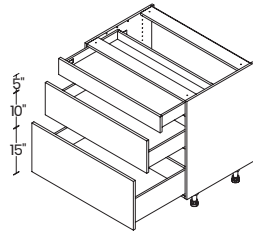

3 DRAWERS

FAIRHOPE GLACIER WHITE
15" | Model # DSB3D15 - FR
OMSID: 317866363
18" | Model # DSB3D18 - FR
OMSID: 317866364
24" | Model # DSB3D24 - FR
OMSID: 317866366
30" | Model # DSB3D30 - FR
OMSID: 317866367
36" | Model # DSB3D36 - FR
OMSID: 317866365

MANCOS GLACIER WHITE
15" | Model # DSB3D15 - MN
OMSID: 317856861
18" | Model # DSB3D18 - MN
OMSID: 317856863
24" | Model # DSB3D24 - MN
OMSID: 317856866
30" | Model # DSB3D30 - MN
OMSID: 317856868
36" | Model # DSB3D36 - MN
OMSID: 317856864

CUMBERLAND LIGHT GRAY
15" | Model # DSB3D15 - CL
OMSID: 317886716
18" | Model # DSB3D18 - CL
OMSID: 317886717
24" | Model # DSB3D24 - CL
OMSID: 317886721
30" | Model # DSB3D30 - CL
OMSID: 317886722
36" | Model # DSB3D36 - CL
OMSID: 317886718

WALLACE WARM WHITE
15" | Model # DSB3D15 - WA
OMSID: 317785756
18" | Model # DSB3D18 - WA
OMSID: 317785757
24" | Model # DSB3D24 - WA
OMSID: 317785759
30" | Model # DSB3D30 - WA
OMSID: 317785760
36" | Model # DSB3D36 - WA
OMSID: 317785758

BRISTOL SLATE GRAY
15" | Model # DSB3D15 - BR
OMSID: 317921403
18" | Model # DSB3D18 - BR
OMSID: 317921404
24" | Model # DSB3D24 - BR
OMSID: 317921406
30" | Model # DSB3D30 - BR
OMSID: 317921407
36" | Model # DSB3D36 - BR
OMSID: 317921405