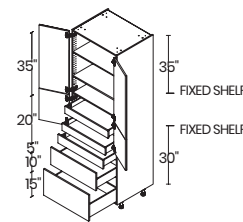

FAIRHOPE GLACIER WHITE
30" | Model # DST3D302489.512 - FR
OMSID: 317866998

MANCOS GLACIER WHITE
30" | Model # DST3D302489.512 - MN
OMSID: 317861103

CUMBERLAND LIGHT GRAY
30" | Model # DST3D302489.512 - CL
OMSID: 317895428

WALLACE WARM WHITE
30" | Model # DST3D302489.512 - WA
OMSID: 317792220

BRISTOL SLATE GRAY
30" | Model # DST3D302489.512 - BR
OMSID: 317865691