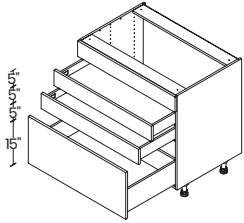

MICROWAVE CABINET

3 DRAWERS / 1 FIXED DRAWER FRONT

FAIRHOPE GLACIER WHITE

36" | Model # DSBCT4D36FF - FR
OMSID: 317873607

MANCOS GLACIER WHITE

36" | Model # DSBCT4D36FF - MN
OMSID: 317793514

CUMBERLAND LIGHT GRAY

36" | Model # DSBCT4D36FF - CL
OMSID: 317883254

WALLACE WARM WHITE

36" | Model # DSBCT4D36FF - WA
OMSID: 317790349

BRISTOL SLATE GRAY

36" | Model # DSBCT4D36FF - BR
OMSID: 317853572