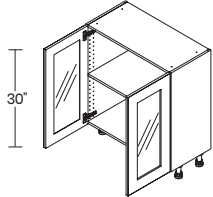

2 FROSTED GLASS DOORS

FAIRHOPE & MANCOS GLACIER WHITE

30" | Model # DSBG3014FH
OMSID: 317862099

36" | Model # DSBG3614FH
OMSID: 317862100

CUMBERLAND LIGHT GRAY

30" | Model # DSBG3014FH - CL
OMSID: 317889688

36" | Model # DSBG3614FH - CL
OMSID: 317889689

WALLACE WARM WHITE

30" | Model # DSBG3014FH - WA
OMSID: 317785536

36" | Model # DSBG3614FH - WA
OMSID: 317785537

BRISTOL SLATE GRAY

30" | Model # DSBG3014FH - BR
OMSID: 317865108

36" | Model # DSBG3614FH - BR
OMSID: 317865109

Glass shelves may be purchased separately.