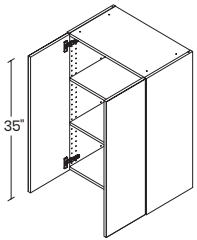

35" HIGH 2 DOORS

FAIRHOPE GLACIER WHITE

- **24"** | Model # DSW2435-2 - FR
  OMSID: 317867180

MANCOS GLACIER WHITE

- **24"** | Model # DSW2435-2 - MN
  OMSID: 317862863

CUMBERLAND LIGHT GRAY

- **24"** | Model # DSW2435-2 - CL
  OMSID: 317896416

WALLACE WARM WHITE

- **24"** | Model # DSW2435-2 - WA
  OMSID: 317789336

BRISTOL SLATE GRAY

- **24"** | Model # DSW2435-2 - BR
  OMSID: 317865320