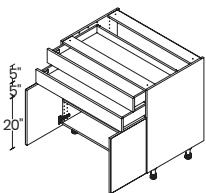

2 DOORS / 2 DRAWERS

FAIRHOPE GLACIER WHITE
30" | Model # DSB30B - FR
OMSID: 317866238
36" | Model # DSB36B - FR
OMSID: 317866236

MANCOS GLACIER WHITE
30" | Model # DSB30B - MN
OMSID: 317860087
36" | Model # DSB36B - MN
OMSID: 317860084

CUMBERLAND LIGHT GRAY
30" | Model # DSB30B - CL
OMSID: 317885252
36" | Model # DSB36B - CL
OMSID: 317885236

WALLACE WARM WHITE
30" | Model # DSB30B - WA
OMSID: 317785002
36" | Model # DSB36B - WA
OMSID: 317785000

BRISTOL SLATE GRAY
30" | Model # DSB30B - BR
OMSID: 317860781
36" | Model # DSB36B - BR
OMSID: 317860779