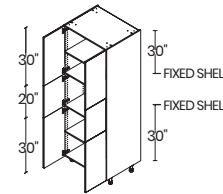

6 DOORS / 4 SHELVES

FAIRHOPE GLACIER WHITE

30" | Model # DSTB302484.5 - FR
OMSID: 317873729

MANCOS GLACIER WHITE

30" | Model # DSTB302484.5 - MN
OMSID: 317844631

CUMBERLAND LIGHT GRAY

30" | Model # DSTB302484.5 - CL
OMSID: 317883523

WALLACE WARM WHITE

30" | Model # DSTB302484.5 - WA
OMSID: 317791482

BRISTOL SLATE GRAY

30" | Model # DSTB302484.5 - BR
OMSID: 317928467