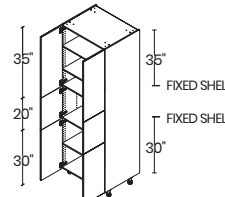

FAIRHOPE GLACIER WHITE
24" | Model # DST242489.5 - FR
OMSID: 317866895

MANCOS GLACIER WHITE
24" | Model # DST242489.5 - MN
OMSID: 317861036

CUMBERLAND LIGHT GRAY
24" | Model # DST242489.5 - CL
OMSID: 317895360

WALLACE WARM WHITE
24" | Model # DST242489.5 - WA
OMSID: 317792192

BRISTOL SLATE GRAY
24" | Model # DST242489.5 - BR
OMSID: 317865639

6 DOORS / 5 SHELVES