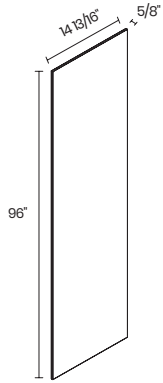

**TALL CABINET
COVER PANEL**

**FAIRHOPE & MANCOS GLACIER
WHITE**

14 13/16 x 96 x 5/8" | DSCP1496
OMSID: 317864766
24 13/16 x 96 x 5/8" | DSCP2496
OMSID: 317864769

WALLACE WARM WHITE

14 13/16 x 96 x 5/8" | DSCP1496 - WA
OMSID: 317811050
24 13/16 x 96 x 5/8" | DSCP2496 - WA
OMSID: 317811052

CUMBERLAND LIGHT GRAY

14 13/16 x 96 x 5/8" | DSCP1496 - CL
OMSID: 317895074
24 13/16 x 96 x 5/8" | DSCP2496 - CL
OMSID: 317895076

BRISTOL SLATE GRAY

14 13/16 x 96 x 5/8" | DSCP1496 - BR
OMSID: 317866502
24 13/16 x 96 x 5/8" | DSCP2496 - BR
OMSID: 317866504