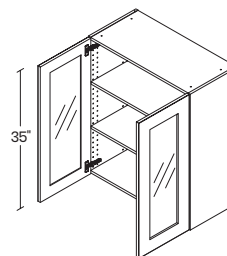

35" HIGH / 2 FROSTED GLASS DOORS

FAIRHOPE & MANCOS GLACIER WHITE

- **30"** | Model # DSWG3035
  OMSID: 317862938
- **36"** | Model # DSWG3635
  OMSID: 317862939

CUMBERLAND LIGHT GRAY

- **30"** | Model # DSWG3035 - CL
  OMSID: 317896451
- **36"** | Model # DSWG3635 - CL
  OMSID: 317896452

WALLACE WARM WHITE

- **30"** | Model # DSWG3035 - WA
  OMSID: 317789381
- **36"** | Model # DSWG3635 - WA
  OMSID: 317789382

BRISTOL SLATE GRAY

- **30"** | Model # DSWG3035 - BR
  OMSID: 317865350
- **36"** | Model # DSWG3635 - BR
  OMSID: 317865352