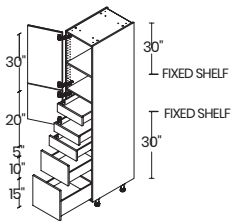

2 DOORS / 3 DRAWERS / 2 INNER DRAWERS

FAIRHOPE GLACIER WHITE

15" | Model # DST3D152484.5I2 - FR
OMSID: 317866869

MANCOS GLACIER WHITE

15" | Model # DST3D152484.5I2 - MN
OMSID: 317860935

CUMBERLAND LIGHT GRAY

15" | Model # DST3D152484.5I2 - CL
OMSID: 317895292

WALLACE WARM WHITE

15" | Model # DST3D152484.5I2 - WA
OMSID: 317792150

BRISTOL SLATE GRAY

15" | Model # DST3D152484.5I2 - BR
OMSID: 317865548