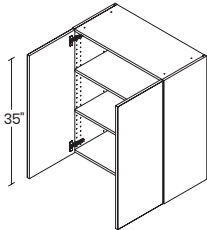

35" HIGH 2 DOORS

FAIRHOPE GLACIER WHITE

- **30"** | Model # DSW3035 - FR
  OMSID: 317867177
- **36"** | Model # DSW3635 - FR
  OMSID: 317867178

MANCOS GLACIER WHITE

- **30"** | Model # DSW3035 - MN
  OMSID: 317862860
- **36"** | Model # DSW3635 - MN
  OMSID: 317862861

CUMBERLAND LIGHT GRAY

- **30"** | Model # DSW3035 - CL
  OMSID: 317896413
- **36"** | Model # DSW3635 - CL
  OMSID: 317896414

WALLACE WARM WHITE

- **30"** | Model # DSW3035 - WA
  OMSID: 317789333
- **36"** | Model # DSW3635 - WA
  OMSID: 317789334

BRISTOL SLATE GRAY

- **30"** | Model # DSW3035 - BR
  OMSID: 317865317
- **36"** | Model # DSW3635 - BR
  OMSID: 317865318