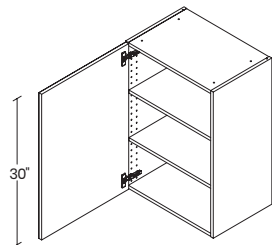

30" HIGH 1 DOOR

FAIRHOPE GLACIER WHITE

9" | Model # DSW930 - FR
OMSID: 317867148

12" | Model # DSW1230 - FR
OMSID: 317867149

15" | Model # DSW1530 - FR
OMSID: 317867157

18" | Model # DSW1830 - FR
OMSID: 317867159