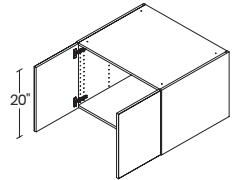

36" | Model # DSW3620 - BR
OMSID: 317865202

**20" HIGH /
2 DOORS / 24" DEEP**

FAIRHOPE GLACIER WHITE

30" | Model # DSW302024 - FR
OMSID: 317867092

36" | Model # DSW362024 - FR
OMSID: 317867084

MANCOS GLACIER WHITE