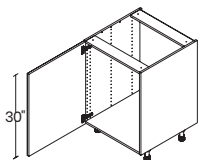

SINK CABINETS

1 DOOR

FAIRHOPE GLACIER WHITE
24" | Model # DSSB24FH - FR
OMSID: 317866510

MANCOS GLACIER WHITE
24" | Model # DSSB24FH - MN
OMSID: 317864833

CUMBERLAND LIGHT GRAY
24" | Model # DSSB24FH - CL
OMSID: 317888787

WALLACE WARM WHITE
24" | Model # DSSB24FH - WA
OMSID: 317790687

BRISTOL SLATE GRAY
24" | Model # DSSB24FH - BR
OMSID: 317853579