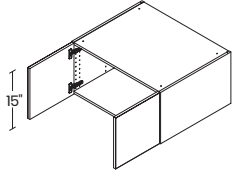

**15" HIGH 2 DOORS /
24" DEEP**

FAIRHOPE GLACIER WHITE

30" | Model # DSW301524 - FR
OMSID: 317867085

36" | Model # DSW361524 - FR
OMSID: 317867086

MANCOS GLACIER WHITE

30" | Model # DSW301524 - MN
OMSID: 317862452