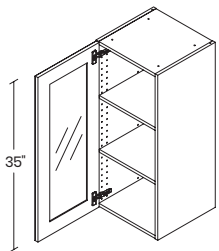

35" HIGH / 1 FROSTED GLASS DOOR

FAIRHOPE & MANCOS GLACIER WHITE

- **15"** | Model # DSWG1535(L/R)
  OMSID: 317862940
- **18"** | Model # DSWG1835(L/R)
  OMSID: 317862941

CUMBERLAND LIGHT GRAY

- **15"** | Model # DSWG1535 - CL
  OMSID: 317896453
- **18"** | Model # DSWG1835 - CL
  OMSID: 317896454

WALLACE WARM WHITE

- **15"** | Model # DSWG1535 - WA
  OMSID: 317789383
- **18"** | Model # DSWG1835 - WA
  OMSID: 317789384

BRISTOL SLATE GRAY

- **15"** | Model # DSWG1535 - BR
  OMSID: 317865353
- **18"** | Model # DSWG1835 - BR
  OMSID: 317865354