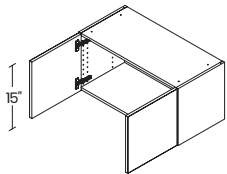

15" HIGH 2 DOORS

FAIRHOPE GLACIER WHITE

30" | Model # DSW3015 - FR
OMSID: 317867087

36" | Model # DSW3615 - FR
OMSID: 317867088

MANCOS GLACIER WHITE

30" | Model # DSW3015 - MN
OMSID: 317862454

36" | Model # DSW3615 - MN
OMSID: 317862455

CUMBERLAND LIGHT GRAY

30" | Model # DSW3015 - CL
OMSID: 317896244

36" | Model # DSW3615 - CL
OMSID: 317896245

WALLACE WARM WHITE

30" | Model # DSW3015 - WA
OMSID: 317787583

36" | Model # DSW3615 - WA
OMSID: 317787585

BRISTOL SLATE GRAY

30" | Model # DSW3015 - BR
OMSID: 317865199

36" | Model # DSW3615 - BR
OMSID: 317865200