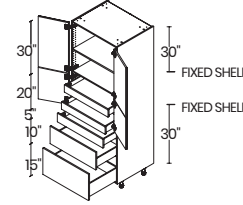

FAIRHOPE GLACIER WHITE
30" | Model # DST3D302484.512 - FR
OMSID: 317866872

MANCOS GLACIER WHITE
30" | Model # DST3D302484.512 - MN
OMSID: 317860940

CUMBERLAND LIGHT GRAY
30" | Model # DST3D302484.512 - CL
OMSID: 317895296

WALLACE WARM WHITE
30" | Model # DST3D302484.512 - WA
OMSID: 317792153

BRISTOL SLATE GRAY
30" | Model # DST3D302484.512 - BR
OMSID: 317865551

89 1/2" TALL CABINETS

3 DOORS / 5 SHELVES