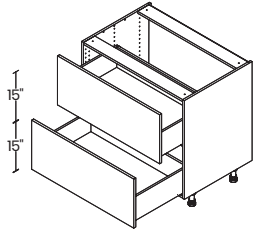

2 DRAWERS

FAIRHOPE GLACIER WHITE
15" | Model # DSB2D15 - FR
OMSID: 317866297
18" | Model # DSB2D18 - FR
OMSID: 317866298
24" | Model # DSB2D24 - FR
OMSID: 317866300
30" | Model # DSB2D30 - FR
OMSID: 317866301
36" | Model # DSB2D36 - FR
OMSID: 317866299

MANCOS GLACIER WHITE
15" | Model # DSB2D15 - MN
OMSID: 317856132
18" | Model # DSB2D18 - MN
OMSID: 317856133
24" | Model # DSB2D24 - MN
OMSID: 317856135
30" | Model # DSB2D30 - MN
OMSID: 317856136
36" | Model # DSB2D36 - MN
OMSID: 317856134

CUMBERLAND LIGHT GRAY
15" | Model # DSB2D15 - CL
OMSID: 317886661
18" | Model # DSB2D18 - CL
OMSID: 317886662
24" | Model # DSB2D24 - CL
OMSID: 317886664
30" | Model # DSB2D30 - CL
OMSID: 317886665
36" | Model # DSB2D36 - CL
OMSID: 317886663

WALLACE WARM WHITE
15" | Model # DSB2D15 - WA
OMSID: 317785819
18" | Model # DSB2D18 - WA
OMSID: 317785820
24" | Model # DSB2D24 - WA
OMSID: 317785822
30" | Model # DSB2D30 - WA
OMSID: 317785823
36" | Model # DSB2D36 - WA
OMSID: 317785821

BRISTOL SLATE GRAY
15" | Model # DSB2D15 - BR
OMSID: 317921326
18" | Model # DSB2D18 - BR
OMSID: 317921327
24" | Model # DSB2D24 - BR
OMSID: 317921329
30" | Model # DSB2D30 - BR
OMSID: 317921330
36" | Model # DSB2D36 - BR
OMSID: 317921328