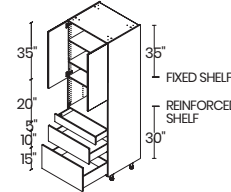

MICROWAVE¹
2 DOORS / 3 DRAWERS

1. **FAIRHOPE GLACIER WHITE**
   30" | Model # DSTM3D3089.5 - FR
   OMSID: 317867012
2. **MANCOS GLACIER WHITE**
   30" | Model # DSTM3D3089.5 - MN
   OMSID: 317861295
3. **CUMBERLAND LIGHT GRAY**
   30" | Model # DSTM3D3089.5 - CL
   OMSID: 317895612

APPLIANCE CUT-OUT SIZE 28 3/4"W x 18 3/4"H. USE FILLER IF REQUIRED.

1. **WALLACE WARM WHITE**
   30" | Model # DSTM3D3089.5 - WA
   OMSID: 317792252
2. **BRISTOL SLATE GRAY**
   30" | Model # DSTM3D3089.5 - BR
   OMSID: 317865713