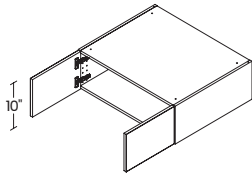

10" HIGH 2 DOORS / 24" DEEP

FAIRHOPE GLACIER WHITE

30" | Model # DSW301024 - FR
OMSID: 317867089

36" | Model # DSW361024 - FR
OMSID: 317867091

MANCOS GLACIER WHITE

30" | Model # DSW301024 - MN
OMSID: 317862456

36" | Model # DSW361024 - MN
OMSID: 317862460

CUMBERLAND LIGHT GRAY

30" | Model # DSW301024 - CL
OMSID: 317896246

36" | Model # DSW361024 - CL
OMSID: 317896248

WALLACE WARM WHITE

30" | Model # DSW301024 - WA
OMSID: 317787586

36" | Model # DSW361024 - WA
OMSID: 317787588

BRISTOL SLATE GRAY

30" | Model # DSW301024 - BR
OMSID: 317865201

36" | Model # DSW361024 - BR
OMSID: 317865203