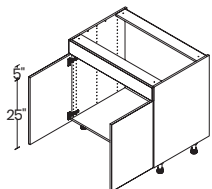

2 DOORS / 1 FIXED FRONT

FAIRHOPE GLACIER WHITE
30" | Model # DSSB30FF - FR
OMSID: 317866547

36" | Model # DSSB36FF - FR
OMSID: 317866548

MANCOS GLACIER WHITE
30" | Model # DSSB30FF - MN
OMSID: 317862252

36" | Model # DSSB36FF - MN
OMSID: 317862253

CUMBERLAND LIGHT GRAY
30" | Model # DSSB30FF - CL
OMSID: 317888837

36" | Model # DSSB36FF - CL
OMSID: 317888838

WALLACE WARM WHITE
30" | Model # DSSB30FF - WS
OMSID: 317785128

36" | Model # DSSB36FF - WS
OMSID: 317785129

BRISTOL SLATE GRAY
30" | Model # DSSB30FF - BR
OMSID: 317861533

36" | Model # DSSB36FF - BR
OMSID: 317861534