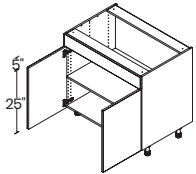

COOKTOP CABINETS

2 DOORS /
1 FIXED DRAWER FRONT

FAIRHOPE GLACIER WHITE
36" | Model # DSBCT36FF - FR
OMSID: 317873555
MANCOS GLACIER WHITE
36" | Model # DSBCT36FF - MN
OMSID: 317793252
CUMBERLAND LIGHT GRAY
36" | Model # DSBCT36FF - CL
OMSID: 317883191

WALLACE WARM WHITE
36" | Model # DSBCT36FF - WA
OMSID: 317790269
BRISTOL SLATE GRAY
36" | Model # DSBCT36FF - BR
OMSID: 317853568