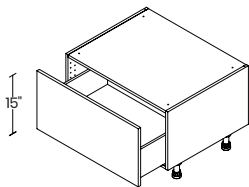

BASE WINDOW SEAT

1 DRAWER

This window seat is 19 1/2" high (including legs) x 24" deep.

FAIRHOPE GLACIER WHITE

30" | Model # DSBWS3015 - FR
OMSID: 317866776

36" | Model # DSBWS3615 - FR
OMSID: 317866777

MANCOS GLACIER WHITE

30" | Model # DSBWS3015 - MN
OMSID: 317860599

36" | Model # DSBWS3615 - MN
OMSID: 317860600

CUMBERLAND LIGHT GRAY

30" | Model # DSBWS3015 - CL
OMSID: 317886489

36" | Model # DSBWS3615 - CL
OMSID: 317886490

WALLACE WARM WHITE

30" | Model # DSBWS3015 - WA
OMSID: 317785554

36" | Model # DSBWS3615 - WA
OMSID: 317785555

BRISTOL SLATE GRAY

30" | Model # DSBWS3015 - BR
OMSID: 317865131

36" | Model # DSBWS3615 - BR
OMSID: 317865132