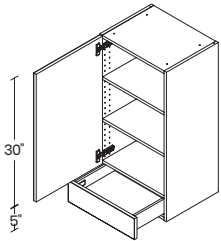

**35" HIGH / 1 DOOR /
1 DRAWER**

FAIRHOPE GLACIER WHITE
15" | Model # DSW1535A - FR
OMSID: 317867308

18" | Model # DSW1835A - FR
OMSID: 317867309

24" | Model # DSW2435A - FR
OMSID: 317867310

MANCOS GLACIER WHITE
15" | Model # DSW1535A - MN
OMSID: 317862658

18" | Model # DSW1835A - MN
OMSID: 317862660

24" | Model # DSW2435A - MN
OMSID: 317862661

CUMBERLAND LIGHT GRAY
15" | Model # DSW1535A - CL
OMSID: 317896515

18" | Model # DSW1835A - CL
OMSID: 317896516

24" | Model # DSW2435A - CL
OMSID: 317896517

WALLACE WARM WHITE
15" | Model # DSW1535A - WA
OMSID: 317789501

18" | Model # DSW1835A - WA
OMSID: 317789502

24" | Model # DSW2435A - WA
OMSID: 317789503

BRISTOL SLATE GRAY
15" | Model # DSW1535A - BR
OMSID: 317865437

18" | Model # DSW1835A - BR
OMSID: 317865438

24" | Model # DSW2435A - BR
OMSID: 317865439