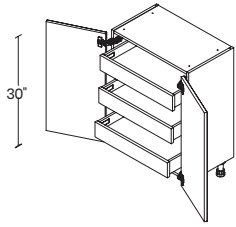

2 DOORS / 3 INNER DRAWERS

FAIRHOPE GLACIER WHITE

24" | Model # DSB2414-2FHI3 - FR
OMSID: 317873533

MANCOS GLACIER WHITE

24" | Model # DSB2414-2FHI3 - MN
OMSID: 317794138

CUMBERLAND LIGHT GRAY

24" | Model # DSB2414-2FHI3 - CL
OMSID: 317883050

WALLACE WARM WHITE

24" | Model # DSB2414-2FHI3 - WA
OMSID: 317785400

BRISTOL SLATE GRAY

24" | Model # DSB2414-2FHI3 - BR
OMSID: 317866406