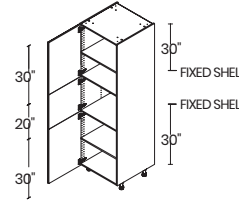

FAIRHOPE GLACIER WHITE

24" | Model # DST242484.5 - FR
OMSID: 317866839

MANCOS GLACIER WHITE

24" | Model # DST242484.5 - MN
OMSID: 317860815

CUMBERLAND LIGHT GRAY

24" | Model # DST242484.5 - CL
OMSID: 317895214