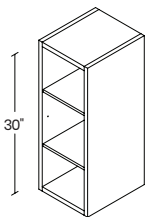

WALL OPEN CABINET

FAIRHOPE & MANCOS GLACIER WHITE

- **9"** | Model # DSWOS930
  OMSID: 317811928

WALLACE WARM WHITE

- **9"** | Model # DSWOS930 - WA
  OMSID: 317787144

CUMBERLAND LIGHT GRAY

- **9"** | Model # DSWOS930 - CL
  OMSID: 317883652

BRISTOL SLATE GRAY

- **9"** | Model # DSWOS930 - BR
  OMSID: 317866334