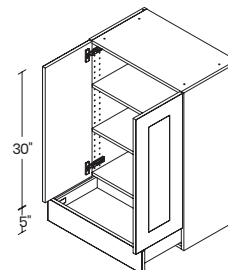

**35" HIGH / 2 DOORS /
1 DRAWER**

FAIRHOPE GLACIER WHITE
24" | Model # DSW2435-2A - FR
OMSID: 317873786

CUMBERLAND LIGHT GRAY
24" | Model # DSW2435-2A - CL
OMSID: 317883689

BRISTOL SLATE GRAY
24" | Model # DSW2435-2A - BR
OMSID: 317866368

MANCOS GLACIER WHITE
24" | Model # DSW2435-2A - MN
OMSID: 317811974

WALLACE WARM WHITE
24" | Model # DSW2435-2A - WA
OMSID: 317789999