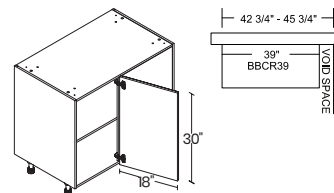

BLIND CORNER WITH SHELF

FAIRHOPE GLACIER WHITE
39" | Model # DSBBC39 - FR
OMSID: 317873656

MANCOS GLACIER WHITE
39" | Model # DSBBC39 - MN
OMSID: 317794181

CUMBERLAND LIGHT GRAY
39" | Model # DSBBC39 - CL
OMSID: 317883345

WALLACE WARM WHITE
39" | Model # DSBBC39 - WA
OMSID: 317785158

BRISTOL SLATE GRAY
39" | Model # DSBBC39 - BR
OMSID: 317866398