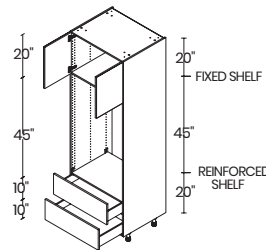

MICRO/WALL OVEN²
2 DOORS / 2 DRAWERS

APPLIANCE CUT-OUT SIZE
28 3/4"W x 43 3/4"H.
USE FILLER IF REQUIRED.

1. **FAIRHOPE GLACIER WHITE**
   30" | Model # DSTMO2DA3089.5 - FR
   OMSID: 317867053
2. **MANCOS GLACIER WHITE**
   30" | Model # DSTMO2DA3089.5 - MN
   OMSID: 317861328
3. **CUMBERLAND LIGHT GRAY**
   30" | Model # DSTMO2DA3089.5 - CL
   OMSID: 317896122
4. **WALLACE WARM WHITE**
   30" | Model # DSTMO2DA3089.5 - WA
   OMSID: 317793350
5. **BRISTOL SLATE GRAY**
   30" | Model # DSTMO2DA3089.5 - BR
   OMSID: 317865959