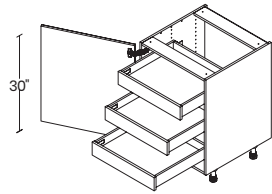

1 DOOR / 3 INNER DRAWERS

FAIRHOPE GLACIER WHITE
15" | Model # DSB15FHI3 - FR
OMSID: 317865747
18" | Model # DSB18FHI3 - FR
OMSID: 317865748
24" | Model # DSB24FHI3 - FR
OMSID: 317865749

MANCOS GLACIER WHITE
15" | Model # DSB15FHI3 - MN
OMSID: 317855770
18" | Model # DSB18FHI3 - MN
OMSID: 317855772
24" | Model # DSB24FHI3 - MN
OMSID: 317855774

CUMBERLAND LIGHT GRAY
15" | Model # DSB15FHI3 - CL
OMSID: 317884649
18" | Model # DSB18FHI3 - CL
OMSID: 317884650
24" | Model # DSB24FHI3 - CL
OMSID: 317884651

WALLACE WARM WHITE
15" | Model # DSB15FHI3 - WA
OMSID: 317784630
18" | Model # DSB18FHI3 - WA
OMSID: 317784631
24" | Model # DSB24FHI3 - WA
OMSID: 317784632

BRISTOL SLATE GRAY
15" | Model # DSB15FHI3 - BR
OMSID: 317860170
18" | Model # DSB18FHI3 - BR
OMSID: 317860173
24" | Model # DSB24FHI3 - BR
OMSID: 317860176