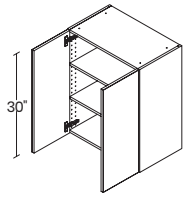

24" | Model # DSW2430 - BR
OMSID: 317865283

30" HIGH 2 DOORS

FAIRHOPE GLACIER WHITE

- 24"** | Model # DSW2430-2 - FR
OMSID: 317867175
- 30"** | Model # DSW3030 - FR
OMSID: 317867176
- 36"** | Model # DSW3630 - FR
OMSID: 317867179