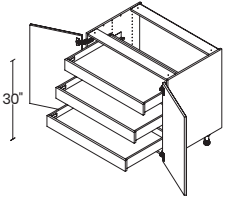

2 DOORS / 3 INNER DRAWERS

FAIRHOPE GLACIER WHITE
24" | Model # DSB24-2FHI3 - FR
OMSID: 317865858
30" | Model # DSB30FHI3 - FR
OMSID: 317865861
36" | Model # DSB36FHI3 - FR
OMSID: 317865862

MANCOS GLACIER WHITE
24" | Model # DSB24-2FHI3 - MN
OMSID: 317856404
30" | Model # DSB30FHI3 - MN
OMSID: 317856405
36" | Model # DSB36FHI3 - MN
OMSID: 317856407

CUMBERLAND LIGHT GRAY
24" | Model # DSB24-2FHI3 - CL
OMSID: 317884837
30" | Model # DSB30FHI3 - CL
OMSID: 317884838
36" | Model # DSB36FHI3 - CL
OMSID: 317884839

WALLACE WARM WHITE
24" | Model # DSB24-2FHI3 - WA
OMSID: 317784802
30" | Model # DSB30FHI3 - WA
OMSID: 317784803
36" | Model # DSB36FHI3 - WA
OMSID: 317784804

BRISTOL SLATE GRAY
24" | Model # DSB24-2FHI3 - BR
OMSID: 317860497
30" | Model # DSB30FHI3 - BR
OMSID: 317860498
36" | Model # DSB36FHI3 - BR
OMSID: 317860499