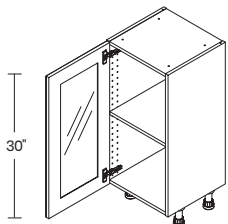

1 FROSTED GLASS DOOR

FAIRHOPE & MANCOS GLACIER WHITE

15" | Model # DSBG1514FH(L/R)
OMSID: 317862095

18" | Model # DSBG1814FH(L/R)
OMSID: 317862096

CUMBERLAND LIGHT GRAY

15" | Model # DSBG1514FH(L/R) - CL
OMSID: 317889686

18" | Model # DSBG1814FH(L/R) - CL
OMSID: 317889687

WALLACE WARM WHITE

15" | Model # DSBG1514FH(L/R) - WA
OMSID: 317785534

18" | Model # DSBG1814FH(L/R) - WA
OMSID: 317785535

BRISTOL SLATE GRAY

15" | Model # DSBG1514FH(L/R) - BR
OMSID: 317865106

18" | Model # DSBG1814FH(L/R) - BR
OMSID: 317865107

Glass shelves may be purchased separately.