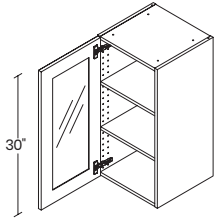

30" HIGH / 1 FROSTED GLASS DOOR

FAIRHOPE & MANCOS GLACIER WHITE

- **15"** | Model # DSWG1530(L/R)
  OMSID: 317862936
- **18"** | Model # DSWG1830(L/R)
  OMSID: 317862937

WALLACE WARM WHITE

- **15"** | Model # DSWG1530 - WA
  OMSID: 317789379
- **18"** | Model # DSWG1830 - WA
  OMSID: 317789380

CUMBERLAND LIGHT GRAY

- **15"** | Model # DSWG1530 - CL
  OMSID: 317896448
- **18"** | Model # DSWG1830 - CL
  OMSID: 317896450

BRISTOL SLATE GRAY

- **15"** | Model # DSWG1530 - BR
  OMSID: 317865348
- **18"** | Model # DSWG1830 - BR
  OMSID: 317865349

Glass shelves may be purchased separately.