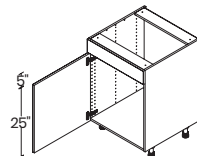

1 DOOR / 1 FIXED FRONT

FAIRHOPE GLACIER WHITE
24" | Model # DSSB24FF - FR
OMSID: 317866546

MANCOS GLACIER WHITE
24" | Model # DSSB24FF - MN
OMSID: 317862251

CUMBERLAND LIGHT GRAY
24" | Model # DSSB24FF - CL
OMSID: 317888836

WALLACE WARM WHITE
24" | Model # DSSB24FF - WA
OMSID: 317922209

BRISTOL SLATE GRAY
24" | Model # DSSB24FF - BR
OMSID: 317861532