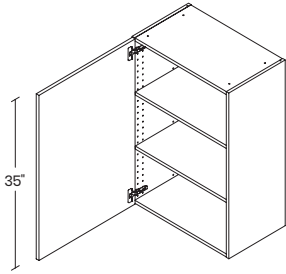

35" HIGH 1 DOOR

FAIRHOPE GLACIER WHITE

- **9"** | Model # DSW935 - FR
  OMSID: 317867153
- **12"** | Model # DSW1235 - FR
  OMSID: 317867154
- **15"** | Model # DSW1535 - FR
  OMSID: 317867151
- **18"** | Model # DSW1835 - FR
  OMSID: 317867158
- **21"** | Model # DSW2135 - FR
  OMSID: 317867160
- **24"** | Model # DSW2435 - FR
  OMSID: 317867152

MANCOS GLACIER WHITE

- **9"** | Model # DSW935 - MN
  OMSID: 317862597
- **12"** | Model # DSW1235 - MN
  OMSID: 317862598
- **15"** | Model # DSW1535 - MN
  OMSID: 317862595
- **18"** | Model # DSW1835 - MN
  OMSID: 317862602
- **21"** | Model # DSW2135 - MN
  OMSID: 317862604
- **24"** | Model # DSW2435 - MN
  OMSID: 317862596

CUMBERLAND LIGHT GRAY

- **9"** | Model # DSW935 - CL
  OMSID: 317896346
- **12"** | Model # DSW1235 - CL
  OMSID: 317896347
- **15"** | Model # DSW1535 - CL
  OMSID: 317896344
- **18"** | Model # DSW1835 - CL
  OMSID: 317896353
- **21"** | Model # DSW2135 - CL
  OMSID: 317896355
- **24"** | Model # DSW2435 - CL
  OMSID: 317896345

WALLACE WARM WHITE

- **9"** | Model # DSW935 - WA
  OMSID: 317789239
- **12"** | Model # DSW1235 - WA
  OMSID: 317789240
- **15"** | Model # DSW1535 - WA
  OMSID: 317789237
- **18"** | Model # DSW1835 - WA
  OMSID: 317789244
- **21"** | Model # DSW2135 - WA
  OMSID: 317789246
- **24"** | Model # DSW2435 - WA
  OMSID: 317789238

BRISTOL SLATE GRAY

- **9"** | Model # DSW935 - BR
  OMSID: 317865279
- **12"** | Model # DSW1235 - BR
  OMSID: 317865281
- **15"** | Model # DSW1535 - BR
  OMSID: 317865277
- **18"** | Model # DSW1835 - BR
  OMSID: 317865285
- **21"** | Model # DSW2135 - BR
  OMSID: 317865287
- **24"** | Model # DSW2435 - BR
  OMSID: 317865278