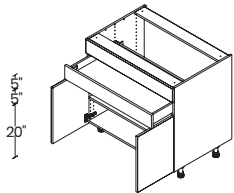

2 DOORS / 1 DRAWER /
1 FIXED DRAWER FRONT

FAIRHOPE GLACIER WHITE
36" | Model # DSBCT36BFF - FR
OMSID: 317873573
MANCOS GLACIER WHITE
36" | Model # DSBCT36BFF - MN
OMSID: 317793322
CUMBERLAND LIGHT GRAY
36" | Model # DSBCT36BFF - CL
OMSID: 317883212

WALLACE WARM WHITE
36" | Model # DSBCT36BFF - WA
OMSID: 317790293
BRISTOL SLATE GRAY
36" | Model # DSBCT36BFF - BR
OMSID: 317853576