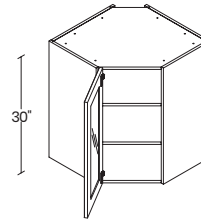

30" HIGH / 1 FROSTED GLASS DOOR WALL CORNER CABINET

FAIRHOPE & MANCOS GLACIER WHITE

- **24"** | Model # DSWAG2430(L/R)
  OMSID: 317864723

WALLACE WARM WHITE

- **24"** | Model # DSWAG2430 - WA
  OMSID: 317789467

CUMBERLAND LIGHT GRAY

- **24"** | Model # DSWAG2430 - CL
  OMSID: 317896608

BRISTOL SLATE GRAY

- **24"** | Model # DSWAG2430 - BR
  OMSID: 317865393