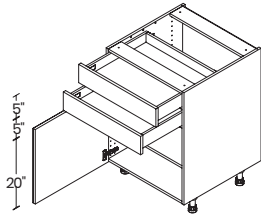

1 DOOR / 2 DRAWERS

FAIRHOPE GLACIER WHITE
15" | Model # DSB15B - FR
OMSID: 317866234
18" | Model # DSB18B - FR
OMSID: 317866235
24" | Model # DSB24B - FR
OMSID: 317866237

MANCOS GLACIER WHITE
15" | Model # DSB15B - MN
OMSID: 317860082
18" | Model # DSB18B - MN
OMSID: 317860083
24" | Model # DSB24B - MN
OMSID: 317860086

CUMBERLAND LIGHT GRAY
15" | Model # DSB15B - CL
OMSID: 317885220
18" | Model # DSB18B - CL
OMSID: 317885231
24" | Model # DSB24B - CL
OMSID: 317885243

WALLACE WARM WHITE
15" | Model # DSB15B - WA
OMSID: 317784997
18" | Model # DSB18B - WA
OMSID: 317784998
24" | Model # DSB24B - WA
OMSID: 317785001

BRISTOL SLATE GRAY
15" | Model # DSB15B - BR
OMSID: 317860777
18" | Model # DSB18B - BR
OMSID: 317860778
24" | Model # DSB24B - BR
OMSID: 317860780