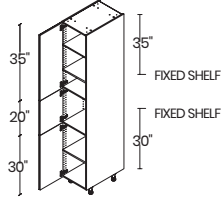

**2 DOORS / 3 DRAWERS /
2 INNER DRAWERS**

FAIRHOPE GLACIER WHITE
24" | Model # DST3D242484.512 - FR
OMSID: 317866871

MANCOS GLACIER WHITE
24" | Model # DST3D242484.512 - MN
OMSID: 317860938

CUMBERLAND LIGHT GRAY
24" | Model # DST3D242484.512 - CL
OMSID: 317895295

WALLACE WARM WHITE
24" | Model # DST3D242484.512 - WA
OMSID: 317792152

BRISTOL SLATE GRAY
24" | Model # DST3D242484.512 - BR
OMSID: 317865550

**4 DOORS / 3 DRAWERS /
2 INNER DRAWERS**

FAIRHOPE GLACIER WHITE
30" | Model # DST3D302484.512 - FR
OMSID: 317866872

MANCOS GLACIER WHITE
30" | Model # DST3D302484.512 - MN
OMSID: 317860940

CUMBERLAND LIGHT GRAY
30" | Model # DST3D302484.512 - CL
OMSID: 317895296

WALLACE WARM WHITE
30" | Model # DST3D302484.512 - WA
OMSID: 317792153

BRISTOL SLATE GRAY
30" | Model # DST3D302484.512 - BR
OMSID: 317865551

89 1/2" TALL CABINETS

3 DOORS / 5 SHELVES

FAIRHOPE GLACIER WHITE
15" | Model # DST152489.5 - FR
OMSID: 317866893

MANCOS GLACIER WHITE
15" | Model # DST152489.5 - MN
OMSID: 317861034

CUMBERLAND LIGHT GRAY
15" | Model # DST152489.5 - CL
OMSID: 317895358

WALLACE WARM WHITE
15" | Model # DST152489.5 - WA
OMSID: 317792190

BRISTOL SLATE GRAY
15" | Model # DST152489.5 - BR
OMSID: 317865636

3 DOORS / 5 SHELVES

FAIRHOPE GLACIER WHITE
18" | Model # DST182489.5 - FR
OMSID: 317866894

MANCOS GLACIER WHITE
18" | Model # DST182489.5 - MN
OMSID: 317861035

CUMBERLAND LIGHT GRAY
18" | Model # DST182489.5 - CL
OMSID: 317895359

WALLACE WARM WHITE
18" | Model # DST182489.5 - WA
OMSID: 317792191

BRISTOL SLATE GRAY
18" | Model # DST182489.5 - BR
OMSID: 317865638

3 DOORS / 5 SHELVES

FAIRHOPE GLACIER WHITE
24" | Model # DST242489.5 - FR
OMSID: 317866895

MANCOS GLACIER WHITE
24" | Model # DST242489.5 - MN
OMSID: 317861036

CUMBERLAND LIGHT GRAY
24" | Model # DST242489.5 - CL
OMSID: 317895360