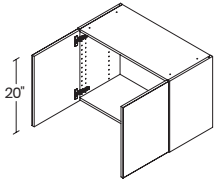

20" HIGH 2 DOORS

FAIRHOPE GLACIER WHITE

30" | Model # DSW3020 - FR
OMSID: 317867083

36" | Model # DSW3620 - FR
OMSID: 317867090

MANCOS GLACIER WHITE

30" | Model # DSW3020 - MN
OMSID: 317862449

36" | Model # DSW3620 - MN
OMSID: 317862458

CUMBERLAND LIGHT GRAY

30" | Model # DSW3020 - CL
OMSID: 317896239

36" | Model # DSW3620 - CL
OMSID: 317896247

WALLACE WARM WHITE

30" | Model # DSW3020 - WA
OMSID: 317787579

36" | Model # DSW3620 - WA
OMSID: 317787587

BRISTOL SLATE GRAY

30" | Model # DSW3020 - BR
OMSID: 317865195

36" | Model # DSW3620 - BR
OMSID: 317865202