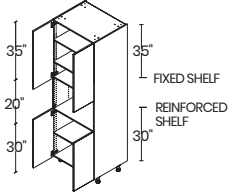

MICROWAVE¹
4 DOORS

1. **FAIRHOPE GLACIER WHITE**
   30" | Model # DSTM3089.5 - FR
   OMSID: 317867024
2. **MANCOS GLACIER WHITE**
   30" | Model # DSTM3089.5 - MN
   OMSID: 317861188
3. **CUMBERLAND LIGHT GRAY**
   30" | Model # DSTM3089.5 - CL
   OMSID: 317895532

APPLIANCE CUT-OUT SIZE 28 3/4"W x 18 3/4"H.
USE FILLER IF REQUIRED.

1. **WALLACE WARM WHITE**
   30" | Model # DSTM3089.5 - WA
   OMSID: 317792999
2. **BRISTOL SLATE GRAY**
   30" | Model # DSTM3089.5 - BR
   OMSID: 317865736