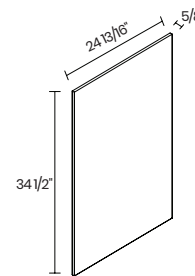

BASE CABINET COVER PANEL

FAIRHOPE & MANCOS GLACIER WHITE
24 13/16 x 34 1/2 x 5/8" | DSCP2434
OMSID: 317864768

WALLACE WARM WHITE
24 13/16 x 34 1/2 x 5/8" | DSCP2434 - WA
OMSID: 317811051

CUMBERLAND LIGHT GRAY
24 13/16 x 34 1/2 x 5/8" | DSCP2434 - CL
OMSID: 317895075

BRISTOL SLATE GRAY
24 13/16 x 34 1/2 x 5/8" | DSCP2434 - BR
OMSID: 317866503