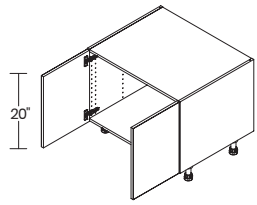

2 DOORS

FAIRHOPE GLACIER WHITE
30" | Model # DSSBAS30 - FR
OMSID: 317866788
36" | Model # DSSBAS36 - FR
OMSID: 317866790

MANCOS GLACIER WHITE
30" | Model # DSSBAS30 - MN
OMSID: 317855646
36" | Model # DSSBAS36 - MN
OMSID: 317855647

CUMBERLAND LIGHT GRAY
30" | Model # DSSBAS30 - CL
OMSID: 317884601
36" | Model # DSSBAS36 - CL
OMSID: 317884602

WALLACE WARM WHITE
30" | Model # DSSBAS30 - WA
OMSID: 317782343
36" | Model # DSSBAS36 - WA
OMSID: 317782344

BRISTOL SLATE GRAY
30" | Model # DSSBAS30 - BR
OMSID: 317865158
36" | Model # DSSBAS36 - BR
OMSID: 317865159

COOKTOP CABINETS

2 DOORS /
1 FIXED DRAWER FRONT

FAIRHOPE GLACIER WHITE
36" | Model # DSBCT36FF - FR
OMSID: 317873555
MANCOS GLACIER WHITE
36" | Model # DSBCT36FF - MN
OMSID: 317793252
CUMBERLAND LIGHT GRAY
36" | Model # DSBCT36FF - CL
OMSID: 317883191

WALLACE WARM WHITE
36" | Model # DSBCT36FF - WA
OMSID: 317790269
BRISTOL SLATE GRAY
36" | Model # DSBCT36FF - BR
OMSID: 317853568

2 DOORS / 1 DRAWER

FAIRHOPE GLACIER WHITE
36" | Model # DSBCT36A - FR
OMSID: 317873559
MANCOS GLACIER WHITE
36" | Model # DSBCT36A - MN
OMSID: 317793298
CUMBERLAND LIGHT GRAY
36" | Model # DSBCT36A - CL
OMSID: 317883202

WALLACE WARM WHITE
36" | Model # DSBCT36A - WA
OMSID: 317790279
BRISTOL SLATE GRAY
36" | Model # DSBCT36A - BR
OMSID: 317853569

2 DOORS / 1 DRAWER /
1 FIXED DRAWER FRONT

FAIRHOPE GLACIER WHITE
36" | Model # DSBCT36BFF - FR
OMSID: 317873573
MANCOS GLACIER WHITE
36" | Model # DSBCT36BFF - MN
OMSID: 317793322
CUMBERLAND LIGHT GRAY
36" | Model # DSBCT36BFF - CL
OMSID: 317883212

WALLACE WARM WHITE
36" | Model # DSBCT36BFF - WA
OMSID: 317790293
BRISTOL SLATE GRAY
36" | Model # DSBCT36BFF - BR
OMSID: 317853576

2 DRAWERS /
1 FIXED DRAWER FRONT