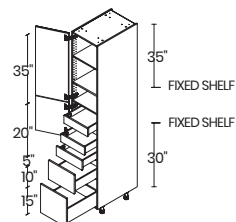

FAIRHOPE GLACIER WHITE
30" | Model # DST302489.5 - FR
OMSID: 317866896

MANCOS GLACIER WHITE
30" | Model # DST302489.5 - MN
OMSID: 317861037

CUMBERLAND LIGHT GRAY
30" | Model # DST302489.5 - CL
OMSID: 317895361

WALLACE WARM WHITE
30" | Model # DST302489.5 - WA
OMSID: 317792194

BRISTOL SLATE GRAY
30" | Model # DST302489.5 - BR
OMSID: 317865640

**2 DOORS / 3 DRAWERS /
2 INNER DRAWERS**

FAIRHOPE GLACIER WHITE
15" | Model # DST3D152489.512 - FR
OMSID: 317866997

MANCOS GLACIER WHITE
15" | Model # DST3D152489.512 - MN
OMSID: 317861102

CUMBERLAND LIGHT GRAY
15" | Model # DST3D152489.512 - CL
OMSID: 317895426

WALLACE WARM WHITE
15" | Model # DST3D152489.512 - WA
OMSID: 317792219

BRISTOL SLATE GRAY
15" | Model # DST3D152489.512 - BR
OMSID: 317865690

**4 DOORS / 3 DRAWERS /
2 INNER DRAWERS**