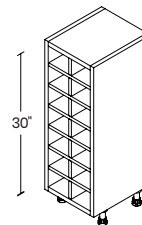

**BASE WINE CABINET
WITH LEGS**

FAIRHOPE & MANCOS GLACIER WHITE
9" | Model # DSBWC930
OMSID: 317794040

CUMBERLAND LIGHT GRAY
9" | Model # DSBWC930 - CL
OMSID: 317883291

WALLACE WARM WHITE
9" | Model # DSBWC930 - WA
OMSID: 317790682

BRISTOL SLATE GRAY
9" | Model # DSBWC930 - BR
OMSID: 317853577