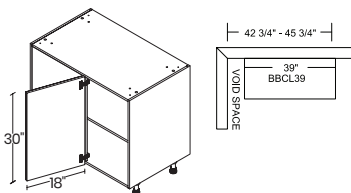

BASE CORNER CABINETS

BLIND CORNER WITH SHELF

FAIRHOPE GLACIER WHITE
39" | Model # DSBBC39 - FR
OMSID: 317873653

MANCOS GLACIER WHITE
39" | Model # DSBBC39 - MN
OMSID: 317794162

CUMBERLAND LIGHT GRAY
39" | Model # DSBBC39 - CL
OMSID: 317883341

WALLACE WARM WHITE
39" | Model # DSBBC39 - WA
OMSID: 317785157

BRISTOL SLATE GRAY
39" | Model # DSBBC39 - BR
OMSID: 317866397