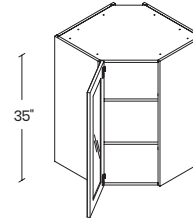

**35" HIGH / 1 FROSTED
GLASS DOOR
WALL CORNER CABINET**

FAIRHOPE & MANCOS GLACIER WHITE
24" | Model # DSWAG2435 (L/R)
OMSID: 317864724

WALLACE WARM WHITE
24" | Model # DSWAG2435 - WA
OMSID: 317789468

CUMBERLAND LIGHT GRAY
24" | Model # DSWAG2435 - CL
OMSID: 317896609

BRISTOL SLATE GRAY
24" | Model # DSWAG2435 - BR
OMSID: 317865394