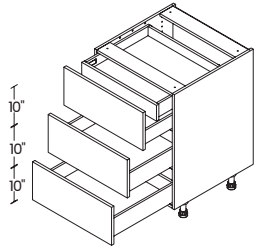

**3 DRAWERS / 1 INNER
DRAWER**

FAIRHOPE GLACIER WHITE
15" | Model # DSB3DA1511 - FR
OMSID: 317866474
18" | Model # DSB3DA1811 - FR
OMSID: 317866475
24" | Model # DSB3DA2411 - FR
OMSID: 317866477
30" | Model # DSB3DA3011 - FR
OMSID: 317866478
36" | Model # DSB3DA3611 - FR
OMSID: 317866476

MANCOS GLACIER WHITE
15" | Model # DSB3DA1511 - MN
OMSID: 317860544
18" | Model # DSB3DA1811 - MN
OMSID: 317860545
24" | Model # DSB3DA2411 - MN
OMSID: 317860547
30" | Model # DSB3DA3011 - MN
OMSID: 317860548
36" | Model # DSB3DA3611 - MN
OMSID: 317860546

CUMBERLAND LIGHT GRAY
15" | Model # DSB3DA1511 - CL
OMSID: 317888629
18" | Model # DSB3DA1811 - CL
OMSID: 317888631
24" | Model # DSB3DA2411 - CL
OMSID: 317888633
30" | Model # DSB3DA3011 - CL
OMSID: 317888634
36" | Model # DSB3DA3611 - CL
OMSID: 317888632

WALLACE WARM WHITE
15" | Model # DSB3DA1511 - WA
OMSID: 317785659
18" | Model # DSB3DA1811 - WA
OMSID: 317785660
24" | Model # DSB3DA2411 - WA
OMSID: 317785662
30" | Model # DSB3DA3011 - WA
OMSID: 317785663
36" | Model # DSB3DA3611 - WA
OMSID: 317785661

BRISTOL SLATE GRAY
15" | Model # DSB3DA1511 - BR
OMSID: 317921570
18" | Model # DSB3DA1811 - BR
OMSID: 317921571
24" | Model # DSB3DA2411 - BR
OMSID: 317921573
30" | Model # DSB3DA3011 - BR
OMSID: 317921574
36" | Model # DSB3DA3611 - BR
OMSID: 317921572