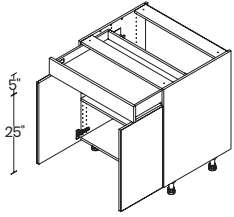

2 DOORS / 1 DRAWER

FAIRHOPE GLACIER WHITE
30" | Model # DSB30 - FR
OMSID: 317865899
36" | Model # DSB36 - FR
OMSID: 317865897

MANCOS GLACIER WHITE
30" | Model # DSB30 - MN
OMSID: 317859778
36" | Model # DSB36 - MN
OMSID: 317859776

CUMBERLAND LIGHT GRAY
30" | Model # DSB30 - CL
OMSID: 317885081
36" | Model # DSB36 - CL
OMSID: 317885079

WALLACE WARM WHITE
30" | Model # DSB30 - WA
OMSID: 317784940
36" | Model # DSB36 - WA
OMSID: 317784938

BRISTOL SLATE GRAY
30" | Model # DSB30 - BR
OMSID: 317860615
36" | Model # DSB36 - BR
OMSID: 317860613