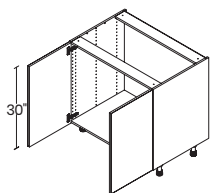

2 DOORS

FAIRHOPE GLACIER WHITE
24" | Model # DSSB24-2FH - FR
OMSID: 317873635

30" | Model # DSSB30FH - FR
OMSID: 317866511

36" | Model # DSSB36FH - FR
OMSID: 317866512

MANCOS GLACIER WHITE
24" | Model # DSSB24-2FH - MN
OMSID: 317794064

30" | Model # DSSB30FH - MN
OMSID: 317864834

36" | Model # DSSB36FH - MN
OMSID: 317864835

CUMBERLAND LIGHT GRAY
24" | Model # DSSB24-2FH - CL
OMSID: 317883301

30" | Model # DSSB30FH - CL
OMSID: 317888788

36" | Model # DSSB36FH - CL
OMSID: 317888789

WALLACE WARM WHITE
24" | Model # DSSB24-2FH - WA
OMSID: 317785098

30" | Model # DSSB30FH - WA
OMSID: 317785099

36" | Model # DSSB36FH - WA
OMSID: 317785100

BRISTOL SLATE GRAY
24" | Model # DSSB24-2FH - BR
OMSID: 317861462

30" | Model # DSSB30FH - BR
OMSID: 317861463

36" | Model # DSSB36FH - BR
OMSID: 317861464