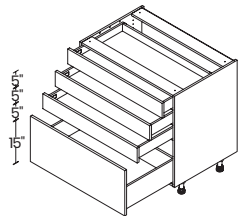

4 DRAWERS

FAIRHOPE GLACIER WHITE
15" | Model # DSB4D15 - FR
OMSID: 317866416
18" | Model # DSB4D18 - FR
OMSID: 317866417
24" | Model # DSB4D24 - FR
OMSID: 317866419
30" | Model # DSB4D30 - FR
OMSID: 317866420
36" | Model # DSB4D36 - FR
OMSID: 317866418

MANCOS GLACIER WHITE
15" | Model # DSB4D15 - MN
OMSID: 317858457
18" | Model # DSB4D18 - MN
OMSID: 317858458
24" | Model # DSB4D24 - MN
OMSID: 317858465
30" | Model # DSB4D30 - MN
OMSID: 317858475
36" | Model # DSB4D36 - MN
OMSID: 317858459

CUMBERLAND LIGHT GRAY
15" | Model # DSB4D15 - CL
OMSID: 317888182
18" | Model # DSB4D18 - CL
OMSID: 317888183
24" | Model # DSB4D24 - CL
OMSID: 317888185
30" | Model # DSB4D30 - CL
OMSID: 317888186
36" | Model # DSB4D36 - CL
OMSID: 317888184

WALLACE WARM WHITE
15" | Model # DSB4D15 - WA
OMSID: 317785711
18" | Model # DSB4D18 - WA
OMSID: 317785712
24" | Model # DSB4D24 - WA
OMSID: 317785714
30" | Model # DSB4D30 - WA
OMSID: 317785715
36" | Model # DSB4D36 - WA
OMSID: 317785713

BRISTOL SLATE GRAY
15" | Model # DSB4D15 - BR
OMSID: 317921488
18" | Model # DSB4D18 - BR
OMSID: 317921489
24" | Model # DSB4D24 - BR
OMSID: 317921491
30" | Model # DSB4D30 - BR
OMSID: 317921492
36" | Model # DSB4D36 - BR
OMSID: 317921490