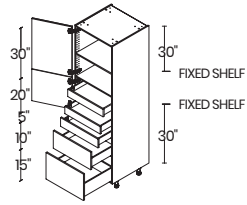

**2 DOORS / 3 DRAWERS /
2 INNER DRAWERS**

FAIRHOPE GLACIER WHITE
24" | Model # DST3D242484.512 - FR
OMSID: 317866871

MANCOS GLACIER WHITE
24" | Model # DST3D242484.512 - MN
OMSID: 317860938

CUMBERLAND LIGHT GRAY
24" | Model # DST3D242484.512 - CL
OMSID: 317895295