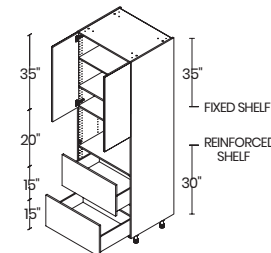

MICROWAVE¹
2 DOORS / 2 DRAWERS

APPLIANCE CUT-OUT SIZE
28 3/4"W x 18 3/4"H.
USE FILLER IF REQUIRED.

1. **FAIRHOPE GLACIER WHITE**
   30" | Model # DSTM2D3089.5 - FR
   OMSID: 317873751
2. **MANCOS GLACIER WHITE**
   30" | Model # DSTM2D3089.5 - MN
   OMSID: 317844634
3. **CUMBERLAND LIGHT GRAY**
   30" | Model # DSTM2D3089.5 - CL
   OMSID: 317883574
4. **WALLACE WARM WHITE**
   30" | Model # DSTM2D3089.5 - WA
   OMSID: 317791488
5. **BRISTOL SLATE GRAY**
   30" | Model # DSTM2D3089.5 - BR
   OMSID: 317866315