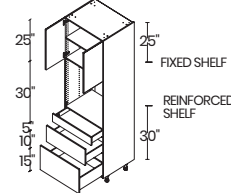

MICROWAVE¹
2 DOORS / 3 DRAWERS

1. **FAIRHOPE GLACIER WHITE**
   30" | Model # DSTO3D3089.5 - FR
   OMSID: 317867034
2. **MANCOS GLACIER WHITE**
   30" | Model # DSTO3D3089.5 - MN
   OMSID: 317861416
3. **CUMBERLAND LIGHT GRAY**
   30" | Model # DSTO3D3089.5 - CL
   OMSID: 317896035

APPLIANCE CUT-OUT SIZE 28 3/4"W x 28 3/4"H.
USE FILLER IF REQUIRED.

1. **WALLACE WARM WHITE**
   30" | Model # DSTO3D3089.5 - WA
   OMSID: 317793192
2. **BRISTOL SLATE GRAY**
   30" | Model # DSTO3D3089.5 - BR
   OMSID: 317865790