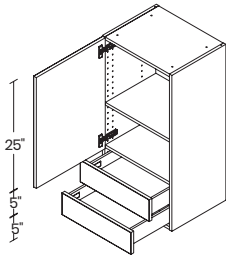

18" | Model # DSW1835A - BR
OMSID: 317865438

24" | Model # DSW2435A - BR
OMSID: 317865439

**35" HIGH / 1 DOOR /
2 DRAWERS**

FAIRHOPE GLACIER WHITE
15" | Model # DSW1535B - FR
OMSID: 317867321

18" | Model # DSW1835B - FR
OMSID: 317867322