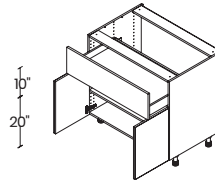

2 DOORS / 1 DRAWER

FAIRHOPE GLACIER WHITE
36" | Model # DSBCT36A - FR
OMSID: 317873559
MANCOS GLACIER WHITE
36" | Model # DSBCT36A - MN
OMSID: 317793298
CUMBERLAND LIGHT GRAY
36" | Model # DSBCT36A - CL
OMSID: 317883202

WALLACE WARM WHITE
36" | Model # DSBCT36A - WA
OMSID: 317790279
BRISTOL SLATE GRAY
36" | Model # DSBCT36A - BR
OMSID: 317853569