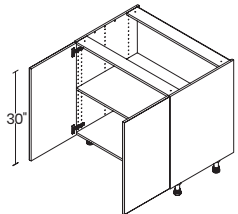

2 DOORS

FAIRHOPE GLACIER WHITE
24" | Model # DSB24-2FH - FR
OMSID: 317865675
30" | Model # DSB30FH - FR
OMSID: 317865676
36" | Model # DSB36FH - FR
OMSID: 317865677

MANCOS GLACIER WHITE
24" | Model # DSB24-2FH - MN
OMSID: 317856317
30" | Model # DSB30FH - MN
OMSID: 317856318
36" | Model # DSB36FH - MN
OMSID: 317856319

CUMBERLAND LIGHT GRAY
24" | Model # DSB24-2FH - CL
OMSID: 317884717
30" | Model # DSB30FH - CL
OMSID: 317884718
36" | Model # DSB36FH - CL
OMSID: 317884719

WALLACE WARM WHITE
24" | Model # DSB24-2FH - WA
OMSID: 317784734
30" | Model # DSB30FH - WA
OMSID: 317784735
36" | Model # DSB36FH - WA
OMSID: 317784736

BRISTOL SLATE GRAY
24" | Model # DSB24-2FH - BR
OMSID: 317855022
30" | Model # DSB30FH - BR
OMSID: 317855023
36" | Model # DSB36FH - BR
OMSID: 317855024