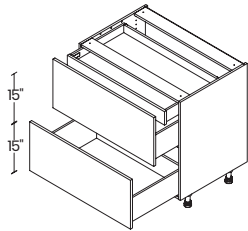

2 DRAWERS / 1 INNER DRAWER

FAIRHOPE GLACIER WHITE
15" | Model # DSB2D1511 - FR
OMSID: 317866324
18" | Model # DSB2D1811 - FR
OMSID: 317866327
24" | Model # DSB2D2411 - FR
OMSID: 317866330
30" | Model # DSB2D3011 - FR
OMSID: 317866331
36" | Model # DSB2D3611 - FR
OMSID: 317866329

MANCOS GLACIER WHITE
15" | Model # DSB2D1511 - MN
OMSID: 317855979
18" | Model # DSB2D1811 - MN
OMSID: 317855980
24" | Model # DSB2D2411 - MN
OMSID: 317855982
30" | Model # DSB2D3011 - MN
OMSID: 317855983
36" | Model # DSB2D3611 - MN
OMSID: 317855981

CUMBERLAND LIGHT GRAY
15" | Model # DSB2D1511 - CL
OMSID: 317886585
18" | Model # DSB2D1811 - CL
OMSID: 317886586
24" | Model # DSB2D2411 - CL
OMSID: 317886589
30" | Model # DSB2D3011 - CL
OMSID: 317886590
36" | Model # DSB2D3611 - CL
OMSID: 317886587

WALLACE WARM WHITE
15" | Model # DSB2D1511 - WA
OMSID: 317785796
18" | Model # DSB2D1811 - WA
OMSID: 317785797
24" | Model # DSB2D2411 - WA
OMSID: 317785799
30" | Model # DSB2D3011 - WA
OMSID: 317785800
36" | Model # DSB2D3611 - WA
OMSID: 317785798

BRISTOL SLATE GRAY
15" | Model # DSB2D1511 - BR
OMSID: 317921364
18" | Model # DSB2D1811 - BR
OMSID: 317921365
24" | Model # DSB2D2411 - BR
OMSID: 317921367
30" | Model # DSB2D3011 - BR
OMSID: 317921368
36" | Model # DSB2D3611 - BR
OMSID: 317921366