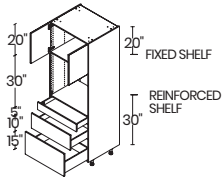

MICROWAVE¹
2 DOORS / 3 DRAWERS

1. **FAIRHOPE GLACIER WHITE**
   30" | Model # DSTO3D3084.5 - FR
   OMSID: 317867033
2. **MANCOS GLACIER WHITE**
   30" | Model # DSTO3D3084.5 - MN
   OMSID: 317861415
3. **CUMBERLAND LIGHT GRAY**
   30" | Model # DSTO3D3084.5 - CL
   OMSID: 317896034

APPLIANCE CUT-OUT SIZE 28 3/4"W x 28 3/4"H. USE FILLER IF REQUIRED.

1. **WALLACE WARM WHITE**
   30" | Model # DSTO3D3084.5 - WA
   OMSID: 317793191
2. **BRISTOL SLATE GRAY**
   30" | Model # DSTO3D3084.5 - BR
   OMSID: 317865788