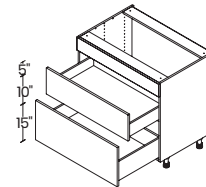

2 DRAWERS /
1 FIXED DRAWER FRONT

FAIRHOPE GLACIER WHITE
36" | Model # DSBCT3D36FF - FR
OMSID: 317873603
MANCOS GLACIER WHITE
36" | Model # DSBCT3D36FF - MN
OMSID: 317793389
CUMBERLAND LIGHT GRAY
36" | Model # DSBCT3D36FF - CL
OMSID: 317883233

WALLACE WARM WHITE
36" | Model # DSBCT3D36FF - WA
OMSID: 317790317
BRISTOL SLATE GRAY
36" | Model # DSBCT3D36FF - BR
OMSID: 317853574