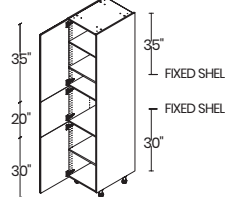

FAIRHOPE GLACIER WHITE
15" | Model # DST152489.5 - FR
OMSID: 317866893

MANCOS GLACIER WHITE
15" | Model # DST152489.5 - MN
OMSID: 317861034

CUMBERLAND LIGHT GRAY
15" | Model # DST152489.5 - CL
OMSID: 317895358

WALLACE WARM WHITE
15" | Model # DST152489.5 - WA
OMSID: 317792190

BRISTOL SLATE GRAY
15" | Model # DST152489.5 - BR
OMSID: 317865636

3 DOORS / 5 SHELVES