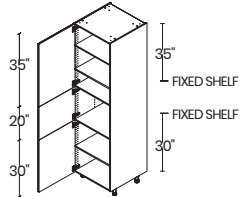

FAIRHOPE GLACIER WHITE
18" | Model # DST182489.5 - FR
OMSID: 317866894

MANCOS GLACIER WHITE
18" | Model # DST182489.5 - MN
OMSID: 317861035

CUMBERLAND LIGHT GRAY
18" | Model # DST182489.5 - CL
OMSID: 317895359

WALLACE WARM WHITE
18" | Model # DST182489.5 - WA
OMSID: 317792191

BRISTOL SLATE GRAY
18" | Model # DST182489.5 - BR
OMSID: 317865638

3 DOORS / 5 SHELVES