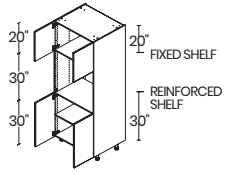

MICROWAVE¹
4 DOORS

1. **FAIRHOPE GLACIER WHITE**
   30" | Model # DSTO3084.5 - FR
   OMSID: 317867043
2. **MANCOS GLACIER WHITE**
   30" | Model # DSTO3084.5 - MN
   OMSID: 317861376
3. **CUMBERLAND LIGHT GRAY**
   30" | Model # DSTO3084.5 - CL
   OMSID: 317896151

APPLIANCE CUT-OUT SIZE 28 3/4"W x 28 3/4"H. USE FILLER IF REQUIRED.