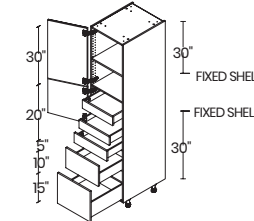

2 DOORS / 3 DRAWERS / 2 INNER DRAWERS

FAIRHOPE GLACIER WHITE

18" | Model # DST3D182484.5I2 - FR
OMSID: 317866870

MANCOS GLACIER WHITE

18" | Model # DST3D182484.5I2 - MN
OMSID: 317860937

CUMBERLAND LIGHT GRAY

18" | Model # DST3D182484.5I2 - CL
OMSID: 317895294

WALLACE WARM WHITE

18" | Model # DST3D182484.5I2 - WA
OMSID: 317792151

BRISTOL SLATE GRAY

18" | Model # DST3D182484.5I2 - BR
OMSID: 317865549