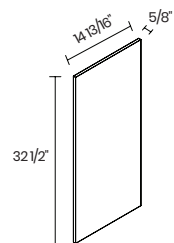

WALL CABINET COVER PANEL

FAIRHOPE & MANCOS GLACIER WHITE
14 13/16 x 32 1/2 x 5/8" | DSCP1432
OMSID: 317864763
14 13/16 x 37 1/2 x 5/8" | DSCP1437
OMSID: 317864764

WALLACE WARM WHITE
14 13/16 x 32 1/2 x 5/8" | DSCP1432 - WA
OMSID: 317811047
14 13/16 x 37 1/2 x 5/8" | DSCP1437 - WA
OMSID: 317811048