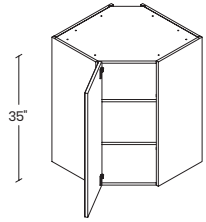

**35" HIGH / 1 DOOR
WALL CORNER CABINET**

FAIRHOPE GLACIER WHITE
24" | Model # DSWA2435 - FR
OMSID: 317867282

CUMBERLAND LIGHT GRAY
24" | Model # DSWA2435 - CL
OMSID: 317896578

BRISTOL SLATE GRAY
24" | Model # DSWA2435 - BR
OMSID: 317865379

MANCOS GLACIER WHITE
24" | Model # DSWA2435 - MN
OMSID: 317863201

WALLACE WARM WHITE
24" | Model # DSWA2435 - WA
OMSID: 317789435