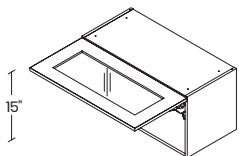

15" HIGH 1 LIFT-UP GLASS

FAIRHOPE & MANCOS GLACIER WHITE

30" | Model # DSWLUG3015
OMSID: 317811963

CUMBERLAND LIGHT GRAY

30" | Model # DSWLUG3015 - CL
OMSID: 317883680

WALLACE WARM WHITE

30" | Model # DSWLUG3015 - WA
OMSID: 317787169

BRISTOL SLATE GRAY

30" | Model # DSWLUG3015 - BR
OMSID: 317866347