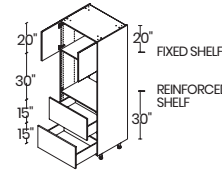

MICROWAVE¹
2 DOORS / 2 DRAWERS

1. **FAIRHOPE GLACIER WHITE**
   30" | Model # DSTO2D3084.5 - FR
   OMSID: 317866840
2. **MANCOS GLACIER WHITE**
   30" | Model # DSTO2D3084.5 - MN
   OMSID: 317860817
3. **CUMBERLAND LIGHT GRAY**
   30" | Model # DSTO2D3084.5 - CL
   OMSID: 317895215

APPLIANCE CUT-OUT SIZE 28 3/4"W x 28 3/4"H. USE FILLER IF REQUIRED.

1. **WALLACE WARM WHITE**
   30" | Model # DSTO2D3084.5 - WA
   OMSID: 317791484
2. **BRISTOL SLATE GRAY**
   30" | Model # DSTO2D3084.5 - BR
   OMSID: 317865510