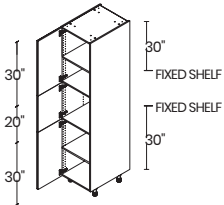

3 DOORS / 4 SHELVES

FAIRHOPE GLACIER WHITE

18" | Model # DST182484.5 - FR
OMSID: 317866838

MANCOS GLACIER WHITE

18" | Model # DST182484.5 - MN
OMSID: 317860812

CUMBERLAND LIGHT GRAY

18" | Model # DST182484.5 - CL
OMSID: 317895213

WALLACE WARM WHITE

18" | Model # DST182484.5 - WA
OMSID: 317791872

BRISTOL SLATE GRAY

18" | Model # DST182484.5 - BR
OMSID: 317865508