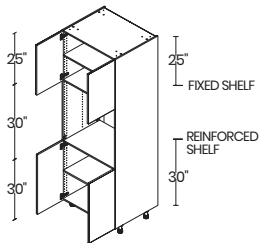

MICROWAVE¹
4 DOORS

APPLIANCE CUT-OUT SIZE
28 3/4"W x 28 3/4"H.
USE FILLER IF REQUIRED.

1. **FAIRHOPE GLACIER WHITE**
   30" | Model # DSTO3089.5 - FR
   OMSID: 317867044
2. **MANCOS GLACIER WHITE**
   30" | Model # DSTO3089.5 - MN
   OMSID: 317861377
3. **CUMBERLAND LIGHT GRAY**
   30" | Model # DSTO3089.5 - CL
   OMSID: 317896153
4. **WALLACE WARM WHITE**
   30" | Model # DSTO3089.5 - WA
   OMSID: 317793295
5. **BRISTOL SLATE GRAY**
   30" | Model # DSTO3089.5 - BR
   OMSID: 317865805