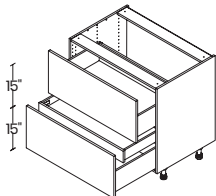

2 DRAWERS / 1 INNER
DRAWER

FAIRHOPE GLACIER WHITE
36" | Model # DSBCT2D36I1 - FR
OMSID: 317873589
MANCOS GLACIER WHITE
36" | Model # DSBCT2D36I1 - MN
OMSID: 317793357
CUMBERLAND LIGHT GRAY
36" | Model # DSBCT2D36I1 - CL
OMSID: 317883223

WALLACE WARM WHITE
36" | Model # DSBCT2D36I1 - WA
OMSID: 317790307
BRISTOL SLATE GRAY
36" | Model # DSBCT2D36I1 - BR
OMSID: 317853578