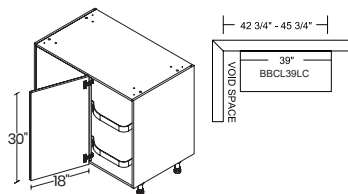

BLIND CORNER WITH ACCESSORIES

FAIRHOPE GLACIER WHITE
39" | Model # DSBCL39LC - FR
OMSID: 317873640

MANCOS GLACIER WHITE
39" | Model # DSBCL39LC - MN
OMSID: 317794200

CUMBERLAND LIGHT GRAY
39" | Model # DSBCL39LC - CL
OMSID: 317883324

WALLACE WARM WHITE
39" | Model # DSBCL39LC - WA
OMSID: 317785239

BRISTOL SLATE GRAY
39" | Model # DSBCL39LC - BR
OMSID: 317866401